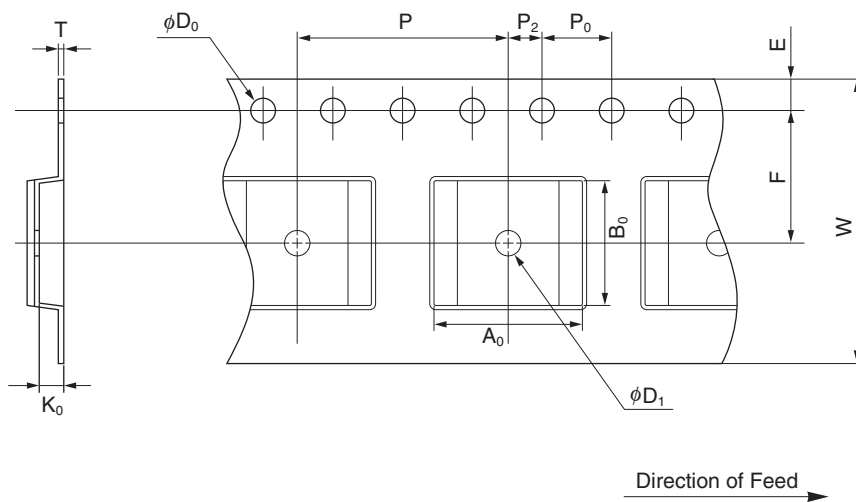

EMBOSS TAPE CONTAINER

Tape Dimensions

(Unit :mm)

Symbol	Specification
A ₀	8.5
B ₀	7.0
K ₀	1.7
W	16.0±0.3
F	7.5±0.1
E	1.75±0.1
P	12.0±0.1
P ₂	2.0±0.1
P ₀	4.0±0.1
D ₀	1.5 ^{+0.1} ₋₀
T	0.3
D ₁	1.5 MIN.

Reel Dimensions

(Unit: mm)

Symbol	Specification
A	$\phi 330 \pm 2.0$
B	$\phi 100$
C	$\phi 13.0 \pm 0.2$
D	$\phi 21.0 \pm 0.8$
E	2.0±0.5
W ₁	17.5
W ₂	21.5

Applied Package	Quantity (pcs)
20-pin · Plastic TSSOP (7.62 mm (300))	MAX. 2,500
26-pin · Plastic TSSOP (7.62 mm (300))	