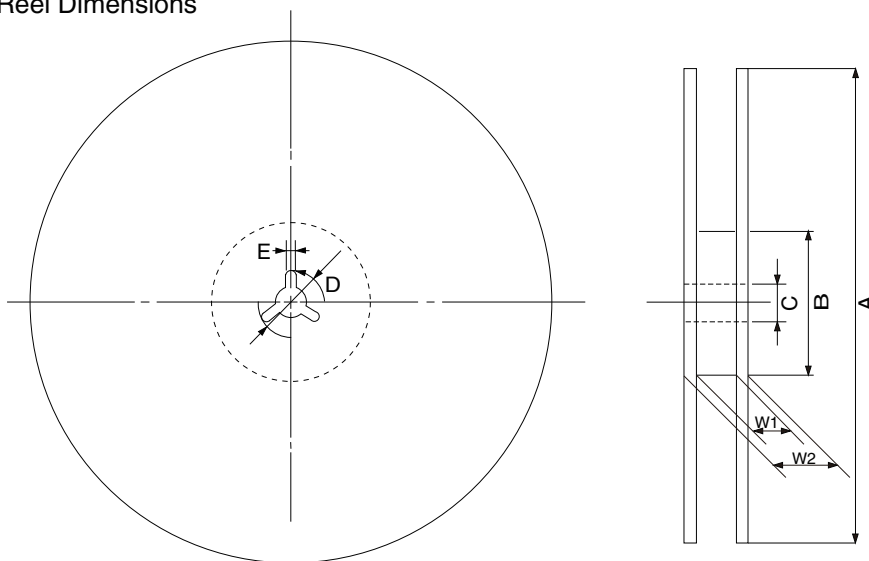

EMBOSS TAPE CONTAINER

Tape Dimensions

(Unit :mm)

Symbol	Specification
A ₀	8.5
B ₀	7.0
K ₀	1.7
W	16.0±0.3
F	7.5±0.1
E	1.75±0.1
P	12.0±0.1
P ₂	2.0±0.1
P ₀	4.0±0.1
D ₀	1.5 ^{+0.1} ₋₀
T	0.3
D ₁	1.5 MIN.

Reel Dimensions

(Unit: mm)

Symbol	Specification
A	$\phi 330 \pm 2.0$
B	$\phi 100$
C	$\phi 13.0 \pm 0.2$
D	$\phi 21.0 \pm 0.8$
E	2.0±0.5
W ₁	17.5
W ₂	21.5

Applied Package	Quantity (pcs)
20-pin · Plastic TSSOP (7.62 mm (300))	MAX. 2,500
26-pin · Plastic TSSOP (7.62 mm (300))	