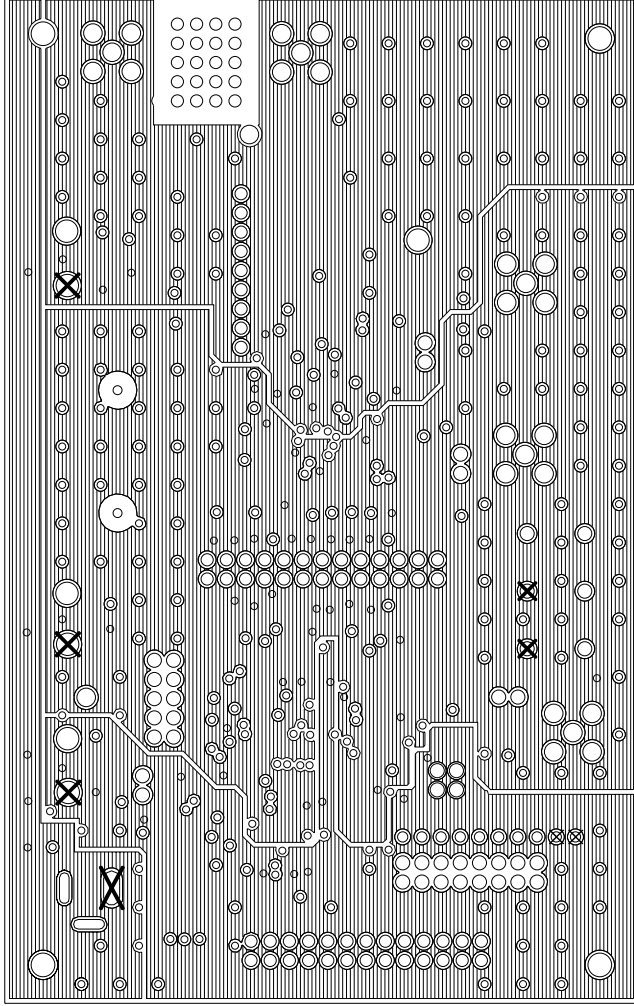

INTERSIL LAYER 1  
HSP45314EVAL2  
REV A  
DATE: 01/07/00

LAYER 2

INTERSIL  
HSP45314EVAL2

REV A

DATE: 01/07/00

LAYER 3

INTERSIL  
HSP45314EVAL2

REV A

DATE: 01/07/00

INTERSIL LAYER 4  
HSP45314EVAL2  
REV A  
DATE: 01/07/00

SILKSCREEN TOP

INTERSIL  
 HSP45314EVAL2  
 REV A  
 DATE: 01/07/00

SILKSCREEN BOTTOM

INTERSIL  
HSP45314EVAL2  
REV A  
DATE: 01/07/00

INTERSIL ASSEMBLY TOP  
 HSP45314EVAL2  
 REV A  
 DATE: 01/07/00

INTERSIL ASSEMBLY BOTTOM  
 HSP45314EVAL2  
 REV A  
 DATE: 01/07/00