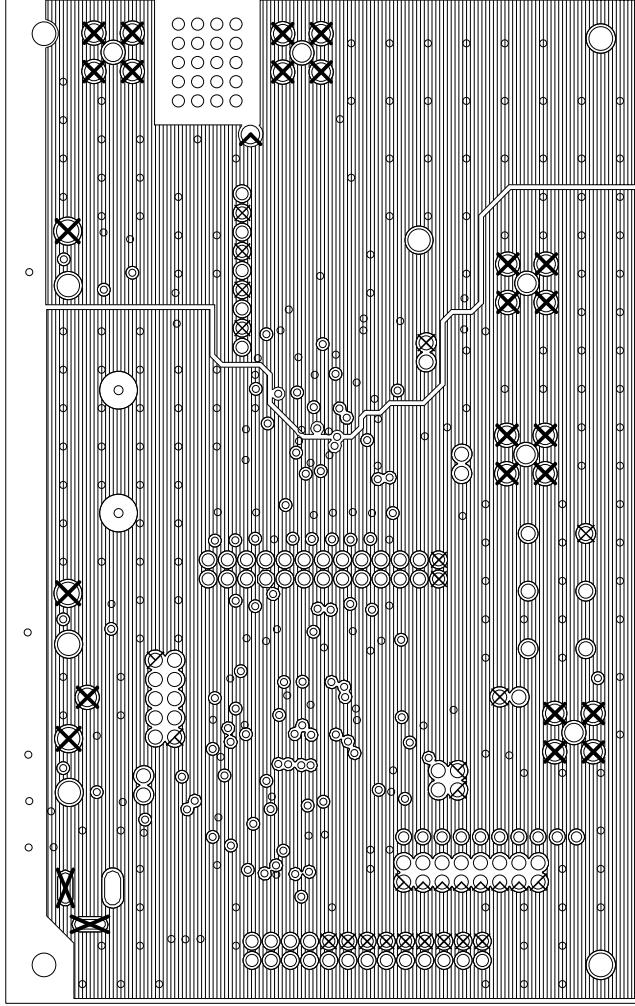

INTERSIL LAYER 1  
HSP45314EVAL2  
REV A  
DATE: 01/07/00

LAYER 2

INTERSIL  
HSP45314EVAL2

REV A

DATE: 01/07/00

LAYER 3

INTERSIL  
HSP45314EVAL2

REV A

DATE: 01/07/00

INTERSIL LAYER 4  
HSP45314EVAL2  
REV A  
DATE: 01/07/00

SILKSCREEN TOP

INTERSIL  
 HSP45314EVAL2  
 REV A  
 DATE: 01/07/00

SILKSCREEN BOTTOM

INTERSIL  
HSP45314EVAL2  
REV A  
DATE: 01/07/00

INTERSIL ASSEMBLY TOP  
 HSP45314EVAL2  
 REV A  
 DATE: 01/07/00

INTERSIL ASSEMBLY BOTTOM  
 HSP45314EVAL2  
 REV A  
 DATE: 01/07/00