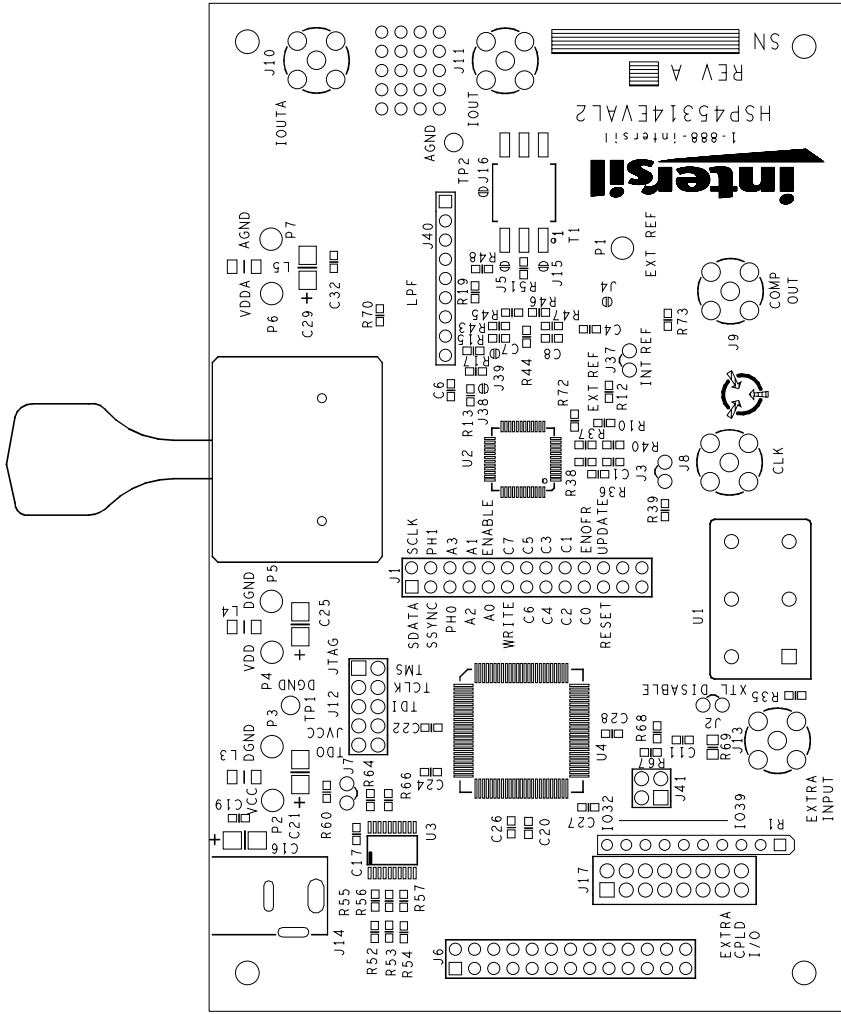

INTERSIL LAYER 1  
HSP45314EVAL2  
REV A  
DATE: 01/07/00

LAYER 2

INTERSIL  
HSP45314EVAL2

REV A

DATE: 01/07/00

LAYER 3

INTERSIL  
HSP45314EVAL2

REV A

DATE: 01/07/00

INTERSIL LAYER 4  
HSP45314EVAL2  
REV A  
DATE: 01/07/00

SILKSCREEN TOP

INTERSIL  
 HSP45314EVAL2  
 REV A  
 DATE: 01/07/00

SILKSCREEN BOTTOM

INTERSIL  
HSP45314EVAL2  
REV A  
DATE: 01/07/00

INTERSIL ASSEMBLY TOP  
 HSP45314EVAL2  
 REV A  
 DATE: 01/07/00

INTERSIL ASSEMBLY BOTTOM  
 HSP45314EVAL2  
 REV A  
 DATE: 01/07/00