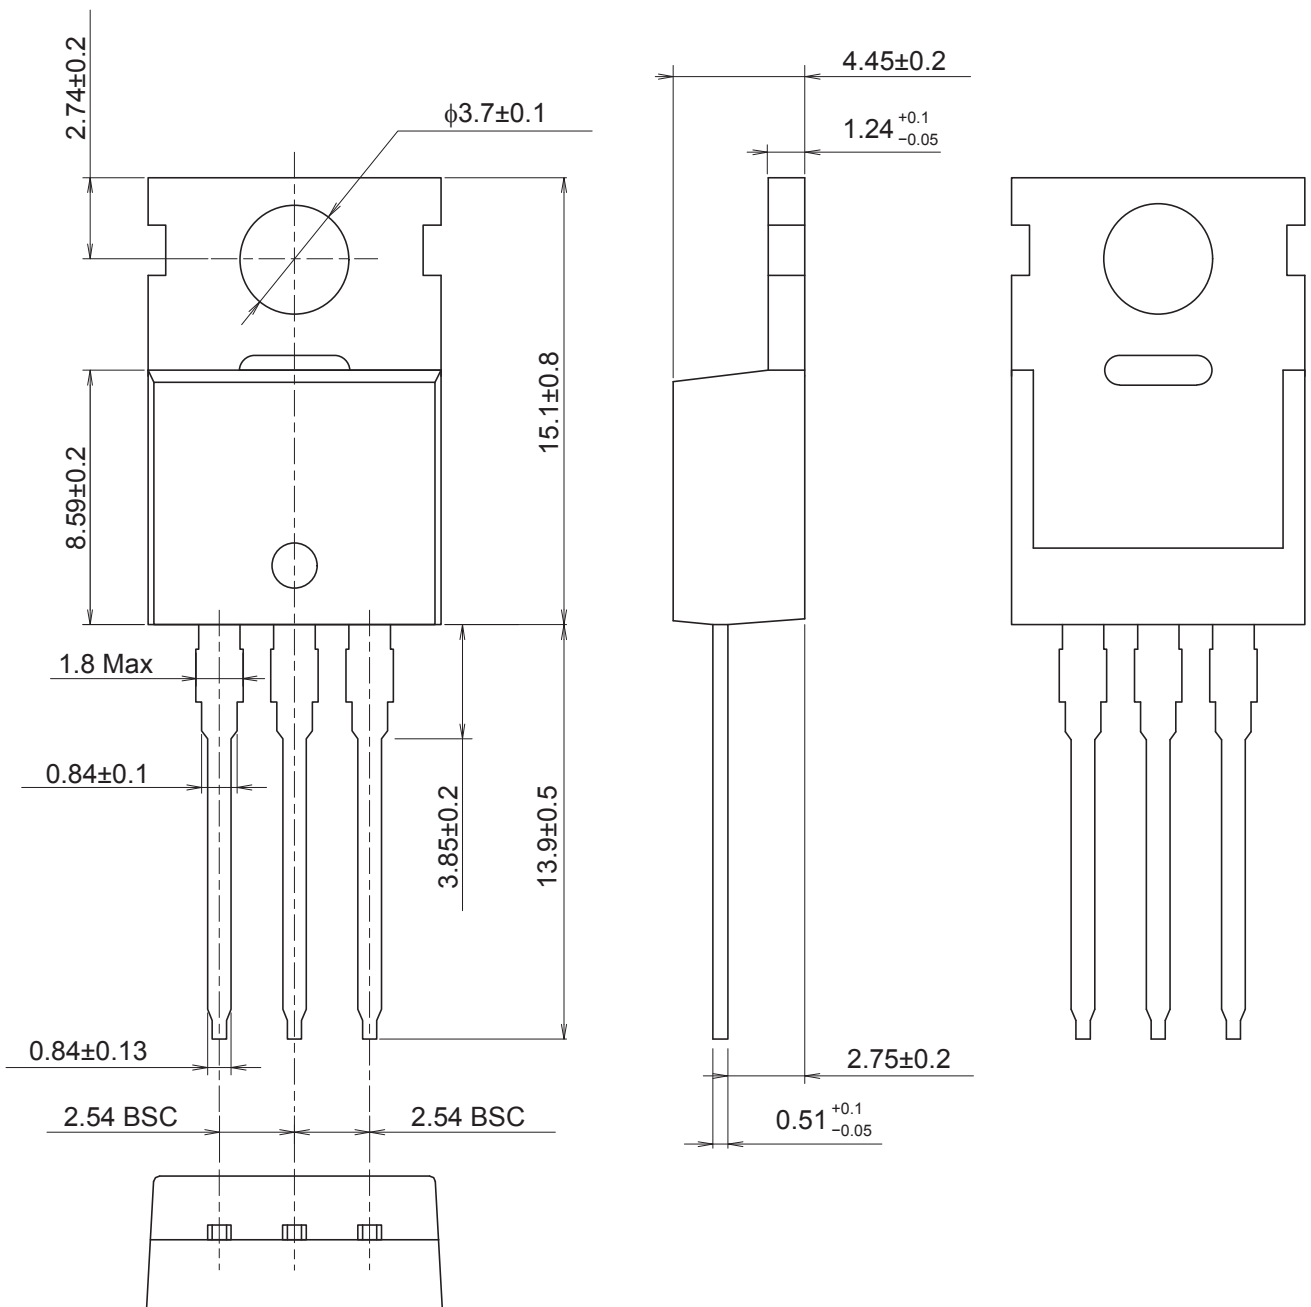

JEDEC Package Code	RENESAS Code	Previous Code	MASS (Typ) [g]
TO-220AB	PRSS0004AU-A	TO-220ABB	2.1

Unit: mm

電極配置については、製品概要に示します。  
Electrode pin arrangement is shown in "General description".