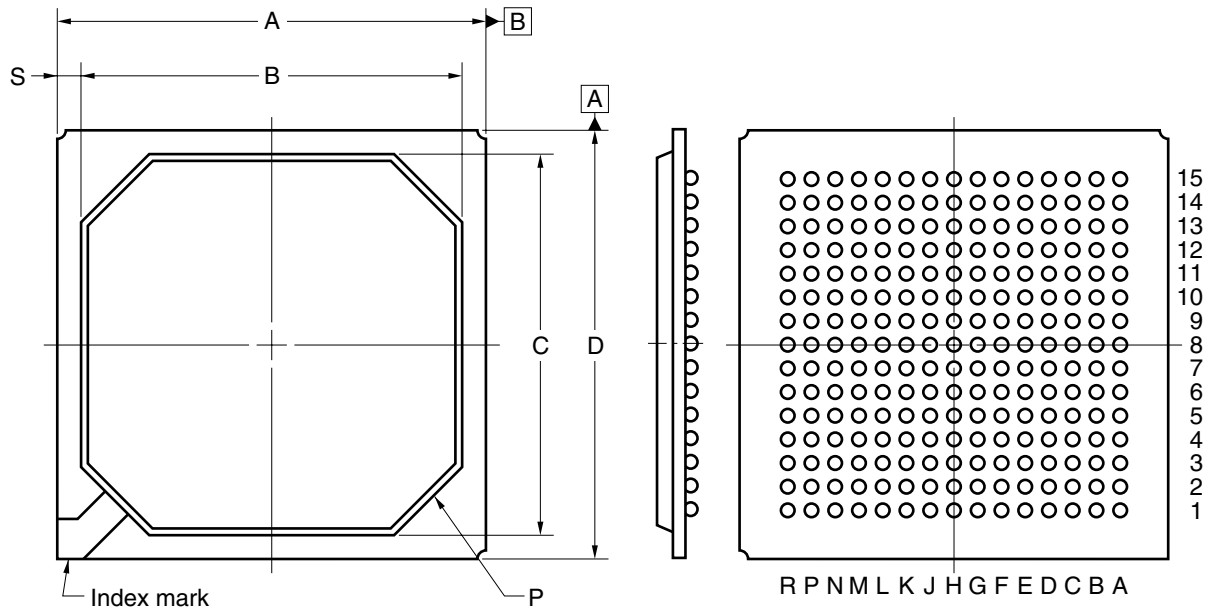

225-PIN PLASTIC BGA (27x27)

ITEM	MILLIMETERS
A	27.00±0.20
B	24.0
C	24.0
D	27.00±0.20
E	3.0
F	1.5 (T.P.)
G	0.6±0.1
H	0.56
I	1.73±0.15
J	2.33±0.25
K	0.15
L	$\phi 0.75 \pm 0.15$
M	0.30
N	0.10
P	C3.95
R	25°
S	1.5