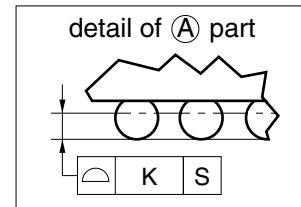

225-PIN PLASTIC BGA (27x27)

ITEM	MILLIMETERS
A	27.00±0.20
B	24.0
C	24.0
D	27.00±0.20
E	3.0
F	1.5 (T.P.)
G	0.6±0.1
H	0.56
I	1.73±0.15
J	2.33±0.25
K	0.15
L	$\phi 0.75 \pm 0.15$
M	0.30
N	0.10
P	C3.95
R	25°
S	1.5