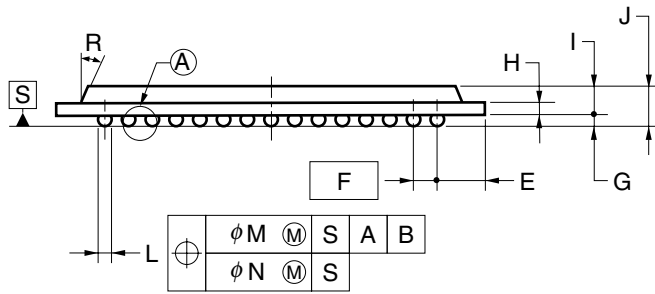

225-PIN PLASTIC BGA (27x27)

ITEM	MILLIMETERS
A	27.00±0.20
B	24.0
C	24.0
D	27.00±0.20
E	3.0
F	1.5 (T.P.)
G	0.6±0.1
H	0.56
I	1.73±0.15
J	2.33±0.25
K	0.15
L	$\phi 0.75 \pm 0.15$
M	0.30
N	0.10
P	C3.95
R	25°
S	1.5

M225S1-150-B1