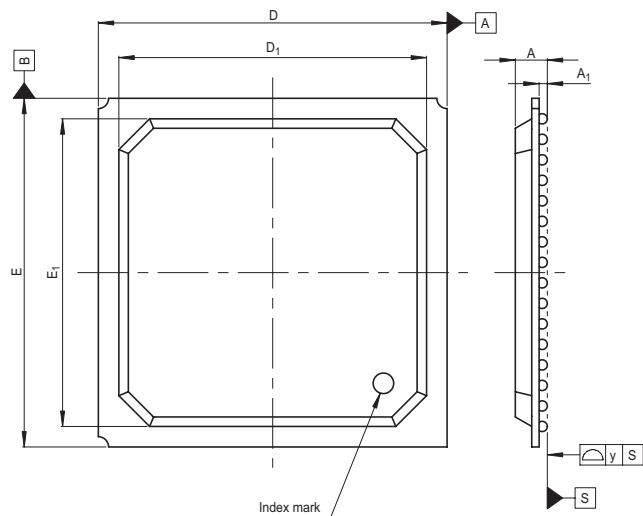

JEITA Package Code  
P-BGA256-17x17-1.00

RENESAS Code  
PRBG0256FA-A

Previous Code  
256F7X-C

MASS[Typ.]  
0.7g

Reference Symbol	Dimension in Millimeters		
	Min	Nom	Max
D	16.8	17.0	17.2
E	16.8	17.0	17.2
A	—	—	1.8
A <sub>1</sub>	0.3	0.4	0.5
Ⓜ	—	1.0	—
b	0.4	0.5	0.6
x	—	—	0.25
y	—	—	0.15
Z <sub>D</sub>	—	1.0	—
Z <sub>E</sub>	—	1.0	—
D <sub>1</sub>	14.8	15.0	15.2
E <sub>1</sub>	14.8	15.0	15.2