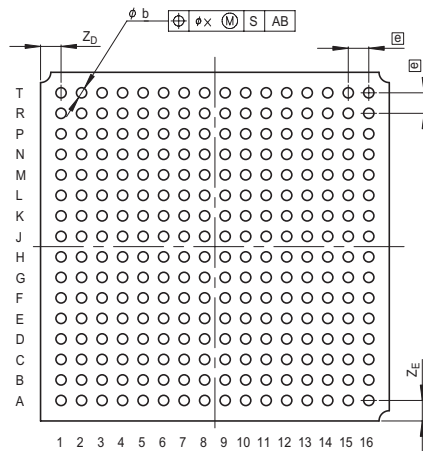

JEITA Package Code  
P-BGA256-17x17-1.00

RENESAS Code  
PRBG0256FA-A

Previous Code  
256F7X-C

MASS[Typ.]  
0.7g

Reference Symbol	Dimension in Millimeters		
	Min	Nom	Max
D	16.8	17.0	17.2
E	16.8	17.0	17.2
A	—	—	1.8
A <sub>1</sub>	0.3	0.4	0.5
Ⓜ	—	1.0	—
b	0.4	0.5	0.6
x	—	—	0.25
y	—	—	0.15
Z <sub>D</sub>	—	1.0	—
Z <sub>E</sub>	—	1.0	—
D <sub>1</sub>	14.8	15.0	15.2
E <sub>1</sub>	14.8	15.0	15.2