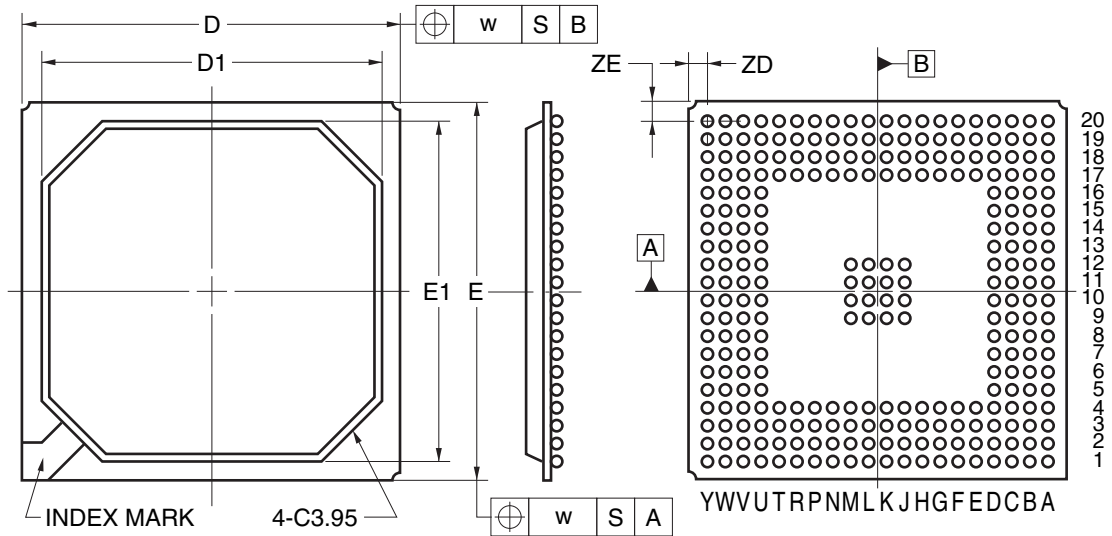

JEITA Package Code	RENESAS Code	Previous Code	MASS (TYP.) [g]
P-BGA272-27x27-1.27	PRBG0272DH-A	S272S1-127-B6-1	-

ITEM	MILLIMETERS
D	27.00±0.20
D1	24.0
E	27.00±0.20
E1	24.0
w	0.30
e	1.27
A	2.33±0.25
A1	0.60±0.10
A2	1.73
b	0.75±0.15
x	0.15
y	0.15
y1	0.35
ZD	1.435
ZE	1.435