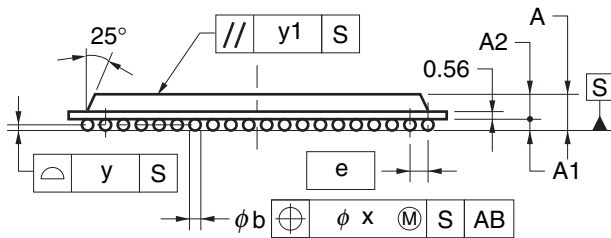

JEITA Package Code	RENESAS Code	Previous Code	MASS (TYP.) [g]
P-BGA272-27x27-1.27	PRBG0272DH-A	S272S1-127-B6-1	-

ITEM	MILLIMETERS
D	27.00±0.20
D1	24.0
E	27.00±0.20
E1	24.0
w	0.30
e	1.27
A	2.33±0.25
A1	0.60±0.10
A2	1.73
b	0.75±0.15
x	0.15
y	0.15
y1	0.35
ZD	1.435
ZE	1.435