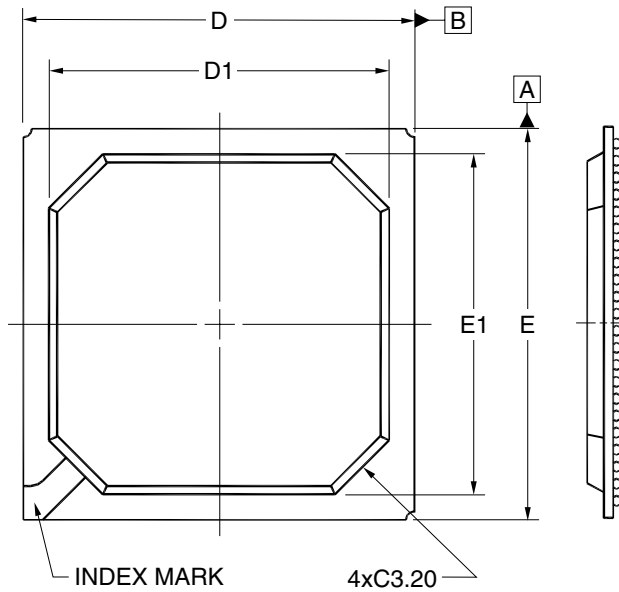

324-PIN PLASTIC BGA (23x23)

(UNIT:mm)

ITEM	DIMENSIOIS
D	23.00±0.20
D1	20.00
E	23.00±0.20
E1	20.00
e	1.00
A	2.03±0.20
A1	0.50±0.10
A2	1.53
b	0.60±0.10
x1	0.25
x2	0.10
y	0.20
y1	0.35
ZD	1.00
ZE	1.00

P324F1-100-KN4