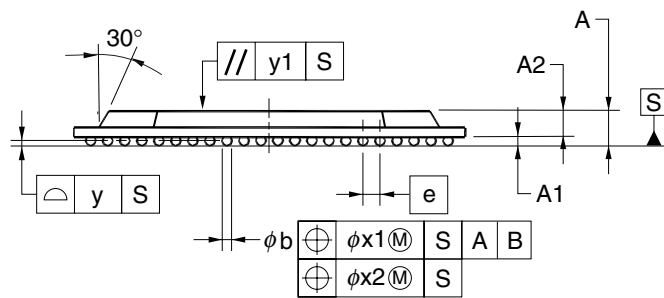

324-PIN PLASTIC BGA (23x23)

(UNIT:mm)

ITEM	DIMENSIOIS
D	23.00±0.20
D1	20.00
E	23.00±0.20
E1	20.00
e	1.00
A	2.03±0.20
A1	0.50±0.10
A2	1.53
b	0.60±0.10
x1	0.25
x2	0.10
y	0.20
y1	0.35
ZD	1.00
ZE	1.00

P324F1-100-KN4