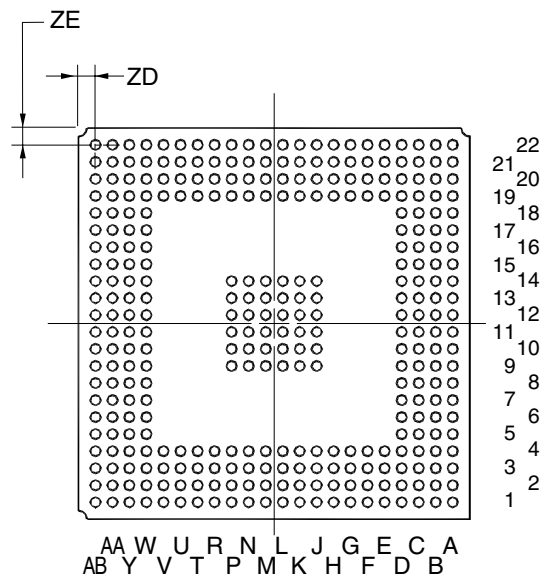

324-PIN PLASTIC BGA (23x23)

(UNIT:mm)

ITEM	DIMENSIOIS
D	23.00±0.20
D1	20.00
E	23.00±0.20
E1	20.00
e	1.00
A	2.03±0.20
A1	0.50±0.10
A2	1.53
b	0.60±0.10
x1	0.25
x2	0.10
y	0.20
y1	0.35
ZD	1.00
ZE	1.00

P324F1-100-KN4