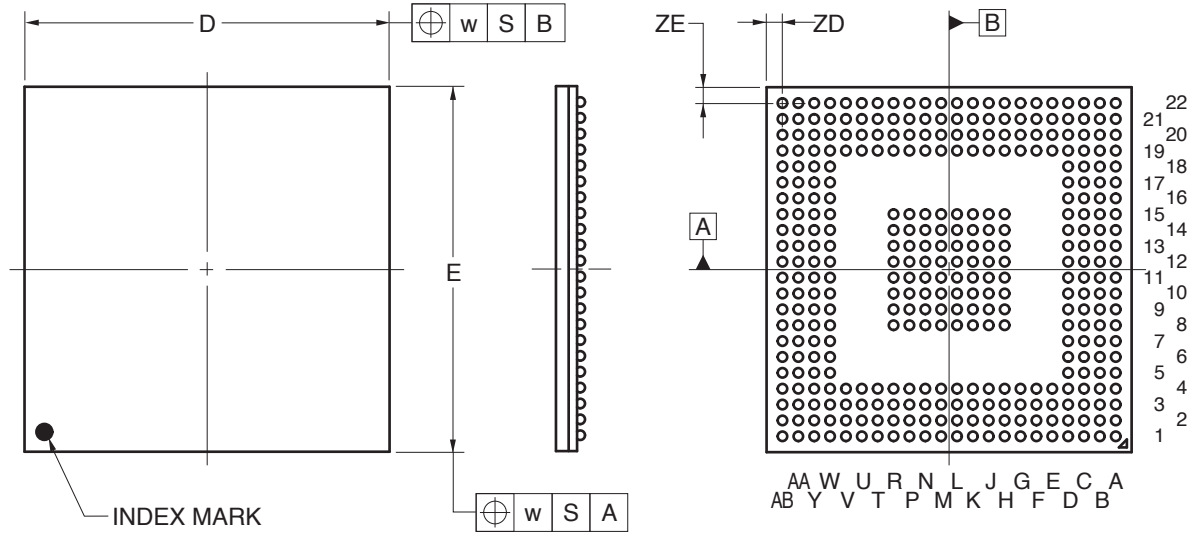

352-PIN PLASTIC BGA (23x23)

(UNIT:mm)

ITEM	DIMENSIONS
D	23.00±0.10
E	23.00±0.10
w	0.30
e	1.00
A	1.83±0.20
A1	0.50±0.10
A2	1.33
b	0.60±0.10
x	0.10
y	0.15
y1	0.35
ZD	1.00
ZE	1.00

P352F1-100-KN7-1