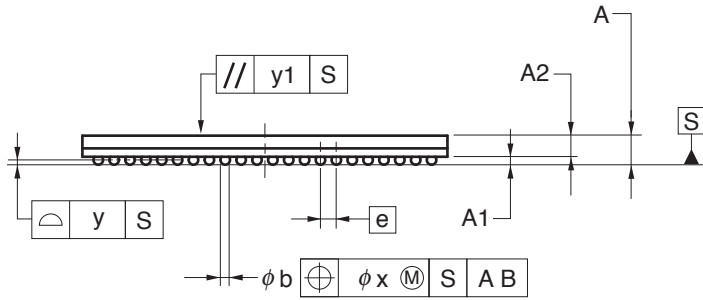

352-PIN PLASTIC BGA (23x23)

(UNIT:mm)

ITEM	DIMENSIONS
D	23.00±0.10
E	23.00±0.10
w	0.30
e	1.00
A	1.83±0.20
A1	0.50±0.10
A2	1.33
b	0.60±0.10
x	0.10
y	0.15
y1	0.35
ZD	1.00
ZE	1.00

P352F1-100-KN7-1