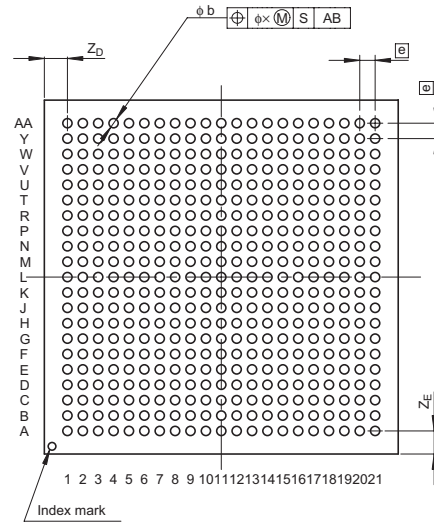

JEITA Package Code

RENESAS Code

Previous Code

MASS[Typ.]

P-BGA441-23x23-1.00

PRBG0441FA-A

441FHP

2.2g

Index mark
(Laser mark)

Index mark

Reference Symbol	Dimension in Millimeters		
	Min	Nom	Max
D	22.8	23.0	23.2
E	22.8	23.0	23.2
A	—	—	2.6
A ₁	0.4	0.5	0.6
e	—	1.0	—
b	0.5	0.6	0.7
x	—	—	0.25
y	—	—	0.15
Z _D	—	1.5	—
Z _E	—	1.5	—