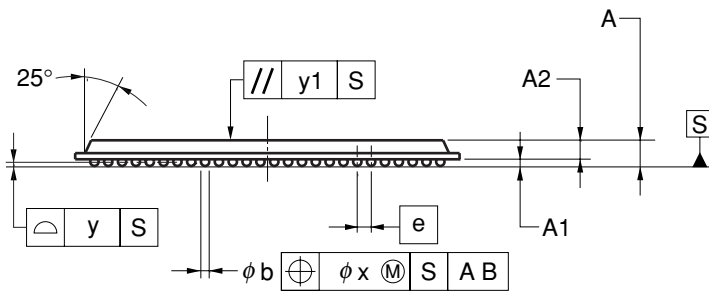

588-PIN PLASTIC BGA (35x35)

(UNIT:mm)

ITEM	DIMENSIONS
D	35.00±0.20
D1	32.00±0.10
E	35.00±0.20
E1	32.00±0.10
w	0.30
e	1.27
A	2.33±0.30
A1	0.60±0.10
A2	1.73
b	0.75±0.15
x	0.15
y	0.15
y1	0.35
ZD	1.625
ZE	1.625

P588S1-127-F6