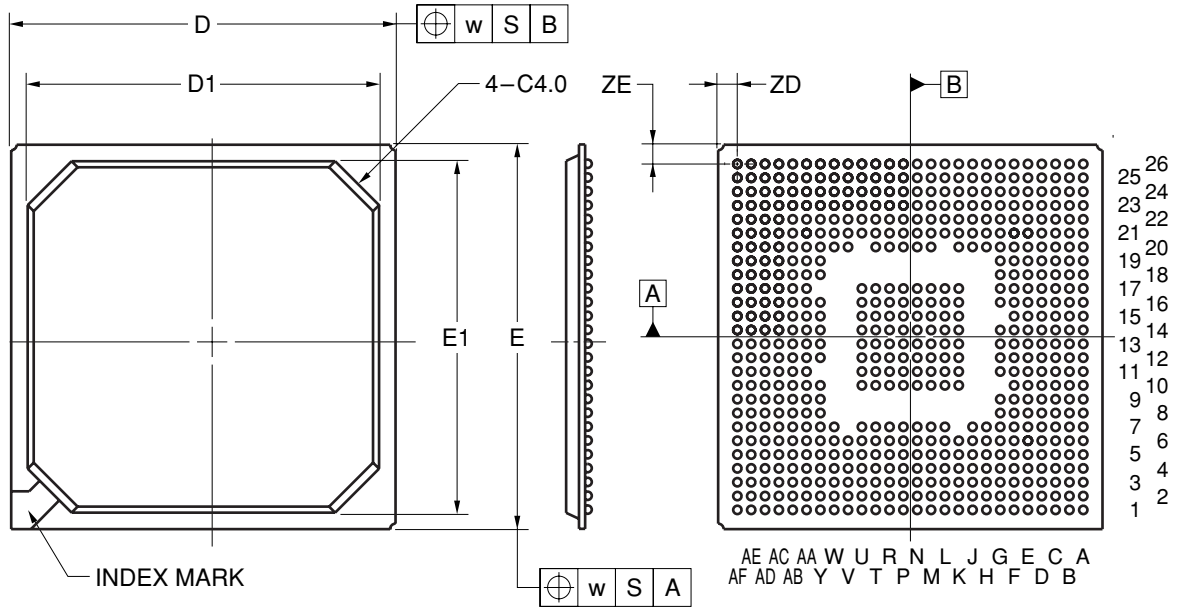

588-PIN PLASTIC BGA (35x35)

(UNIT:mm)

ITEM	DIMENSIONS
D	35.00±0.20
D1	32.00±0.10
E	35.00±0.20
E1	32.00±0.10
w	0.30
e	1.27
A	2.33±0.30
A1	0.60±0.10
A2	1.73
b	0.75±0.15
x	0.15
y	0.15
y1	0.35
ZD	1.625
ZE	1.625

P588S1-127-F6