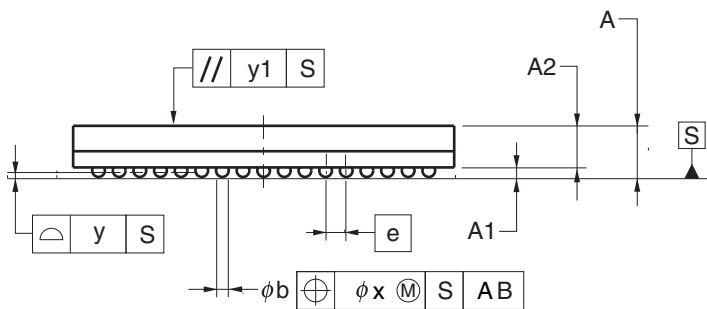

## 289-PIN PLASTIC FBGA (12x12)

(UNIT:mm)

ITEM	DIMENSIONS
D	12.00±0.10
E	12.00±0.10
w	0.20
A	1.61±0.10
A1	0.30±0.05
A2	1.31
e	0.65
b	0.40±0.05
x	0.08
y	0.10
y1	0.20
ZD	0.80
ZE	0.80

P289F1-65-EAT