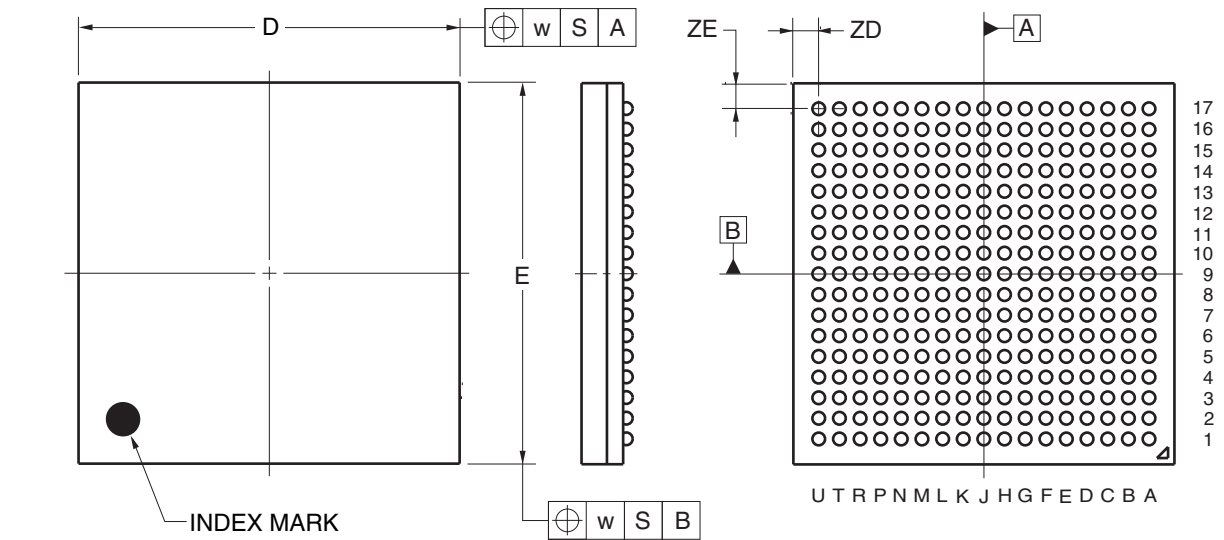

## 289-PIN PLASTIC FBGA (12x12)

(UNIT:mm)

ITEM	DIMENSIONS
D	12.00±0.10
E	12.00±0.10
w	0.20
A	1.61±0.10
A1	0.30±0.05
A2	1.31
e	0.65
b	0.40±0.05
x	0.08
y	0.10
y1	0.20
ZD	0.80
ZE	0.80

P289F1-65-EAT