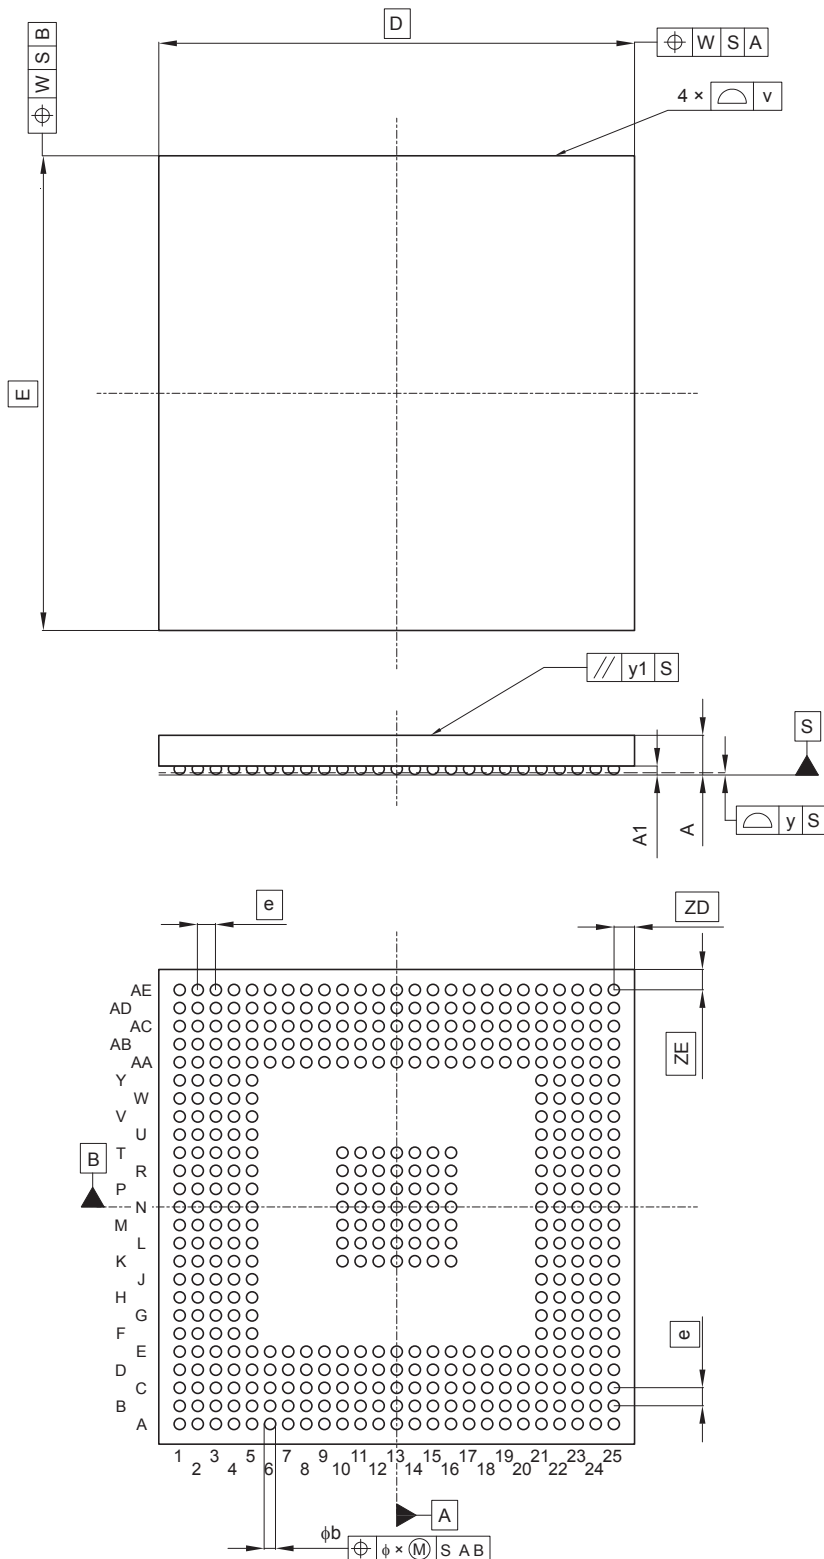

JEITA Package Code	RENESAS Code	Previous Code	MASS (Typ) [g]
P-FBGA449-21x21-0.80	PRBG0449GB-A	—	1.57

Unit: mm

Reference Symbol	Dimensions in millimeters		
	Min	Nom	Max
D	—	21.00	—
E	—	21.00	—
v	—	—	0.15
w	—	—	0.20
e	—	0.80	—
A	—	1.80	2.10
$A1$	0.35	0.40	0.45
b	0.45	0.50	0.55
x	—	—	0.08
y	—	—	0.10
$y1$	—	—	0.20
ZD	—	0.90	—
ZE	—	0.90	—