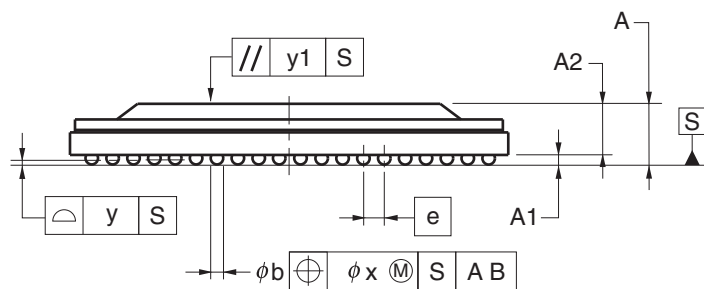

JEITA Package Code	RENESAS Code	Previous Code	MASS (TYP.) [g]
P-HBGA400-21x21-1.00	PRBG0400FB-A	P400F5-100-JN2-2	3.86

(UNIT:mm)

ITEM	DIMENSIONS
D	21.00±0.10
D1	20.50±0.10
E	21.00±0.10
E1	20.50±0.10
w	0.30
A	3.05±0.40
A1	0.45±0.10
A2	2.60
e	1.00
SD	0.50
SE	0.50
b	0.60±0.10
x	0.10
y	0.20
y1	0.35
ZD	1.00
ZE	1.00