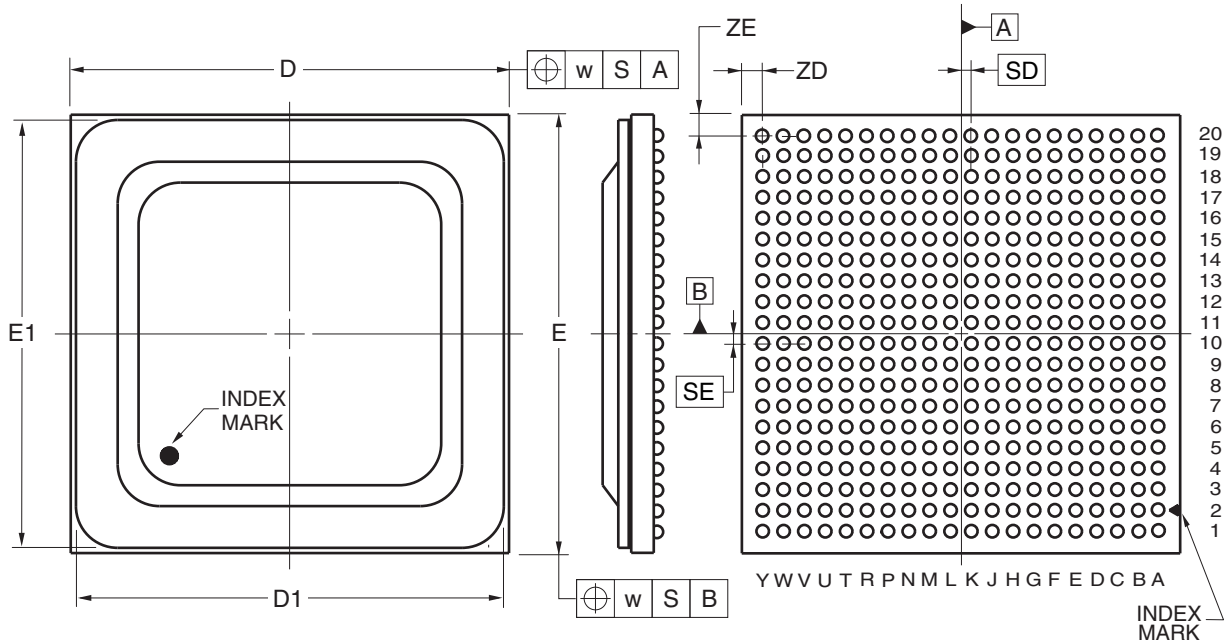

JEITA Package Code	RENESAS Code	Previous Code	MASS (TYP.) [g]
P-HBGA400-21x21-1.00	PRBG0400FB-A	P400F5-100-JN2-2	3.86

(UNIT:mm)

ITEM	DIMENSIONS
D	21.00±0.10
D1	20.50±0.10
E	21.00±0.10
E1	20.50±0.10
w	0.30
A	3.05±0.40
A1	0.45±0.10
A2	2.60
e	1.00
SD	0.50
SE	0.50
b	0.60±0.10
x	0.10
y	0.20
y1	0.35
ZD	1.00
ZE	1.00