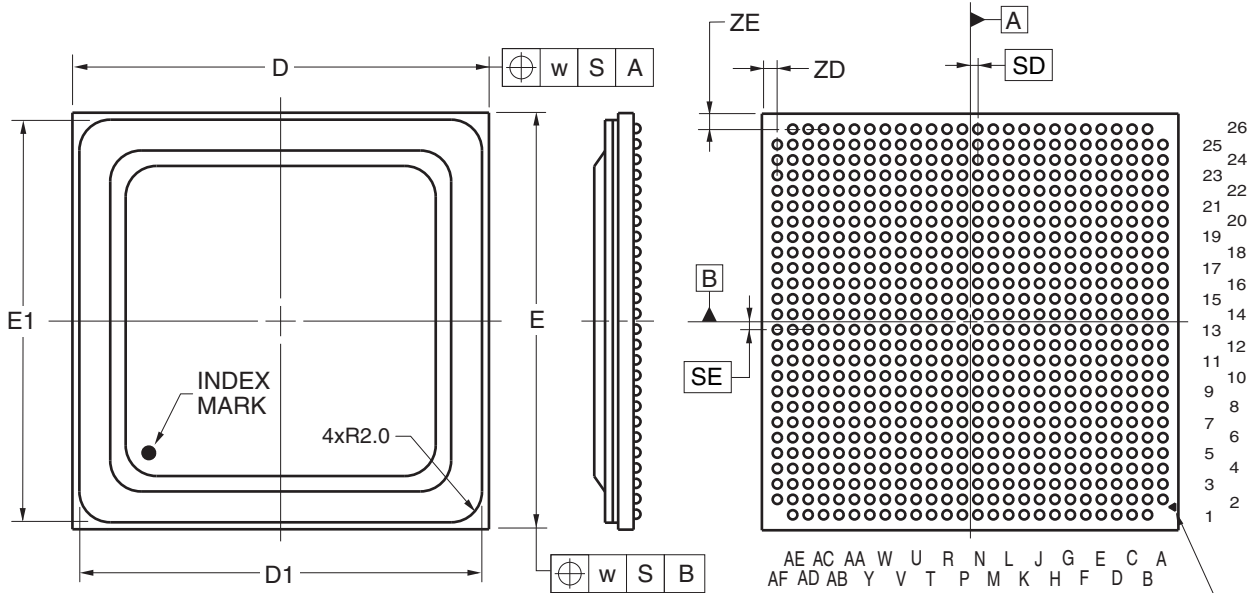

JEITA Package Code	RENESAS Code	Previous Code	MASS (TYP.) [g]
P-HBGA672-27x27-1.00	PRBG0672FA-A	P672F5-100-MNC-2	5.6

INDEX MARK

(UNIT:mm)

ITEM	DIMENSIONS
D	27.00±0.10
D1	26.10±0.10
E	27.00±0.10
E1	26.10±0.10
w	0.30
A	2.90±0.40
A1	0.45±0.10
A2	2.45
$\square e$	1.00
$\square SD$	0.50
$\square SE$	0.50
b	0.60±0.10
x	0.10
y	0.20
y1	0.35
ZD	1.00
ZE	1.00