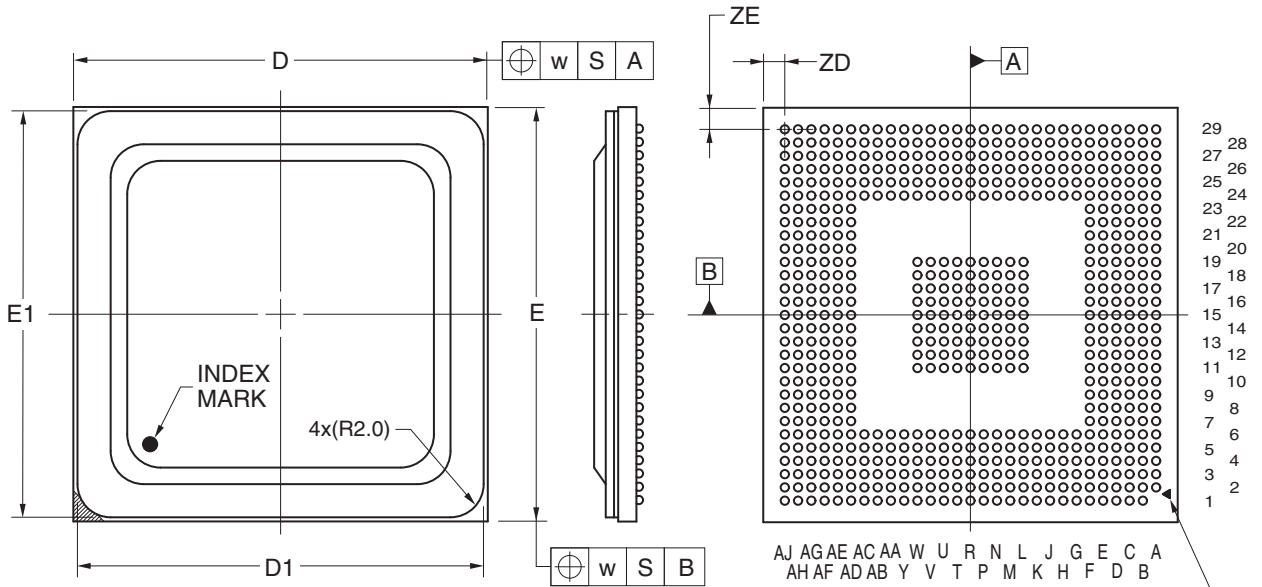

JEITA Package Code	RENESAS Code	Previous Code	MASS (TYP.) [g]
P-HFBGA632-25x25-0.80	PRBG0632GA-A	P632F5-80-LN6-1	5.02

INDEX MARK
(UNIT:mm)

ITEM	DIMENSIONS
D	25.00±0.10
D1	24.50±0.10
E	25.00±0.10
E1	24.50±0.10
w	0.20
A	2.95±0.30
A1	0.40±0.05
A2	2.55
e	0.80
b	0.50±0.05
x	0.08
y	0.15
y1	0.20
ZD	1.30
ZE	1.30