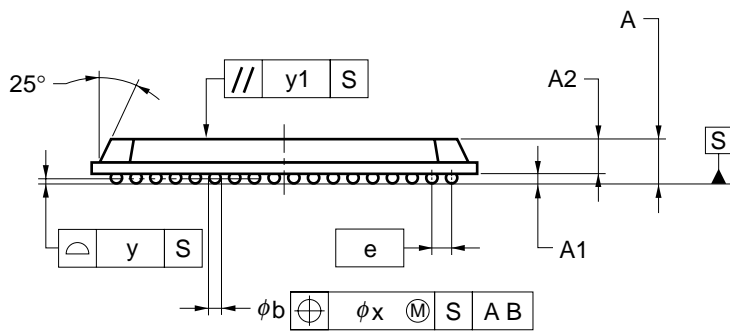

225-PIN PLASTIC FBGA (13x13)

ITEM	MILLIMETERS
D	13.00±0.10
D1	12.40
E	13.00±0.10
E1	12.40
w	0.15
e	0.65
A	1.46±0.15
A1	0.30±0.05
A2	1.16
b	0.40±0.05
x	0.08
y	0.10
y1	0.20
ZD	0.975
ZE	0.975

P225F1-65-EN1