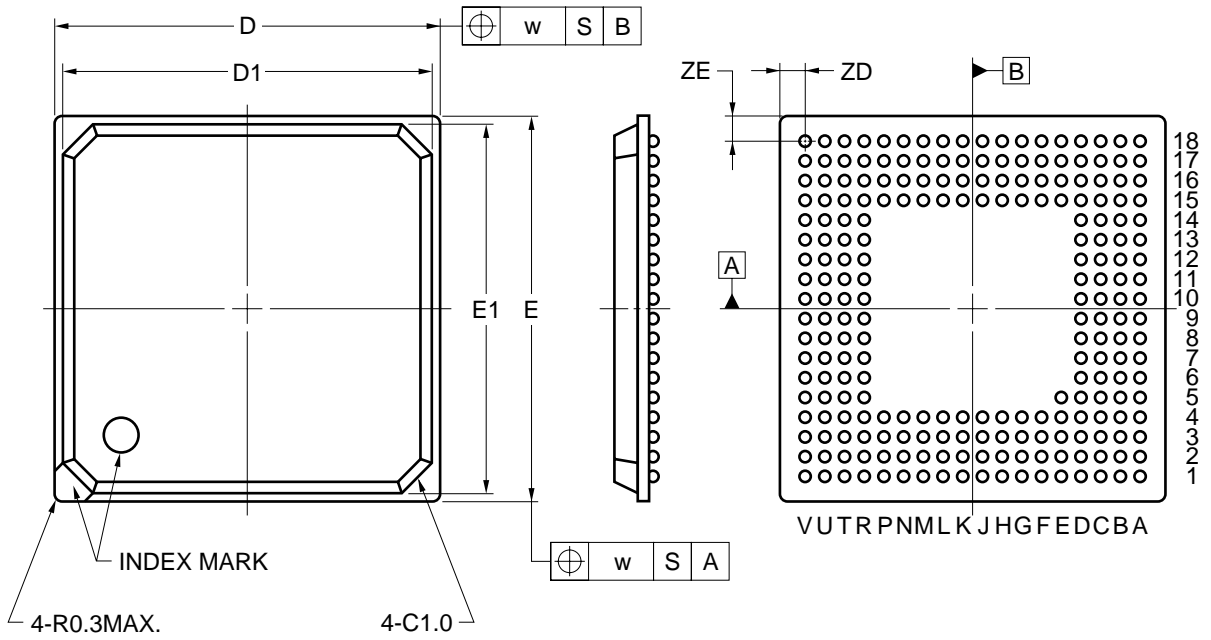

225-PIN PLASTIC FBGA (13x13)

ITEM	MILLIMETERS
D	13.00±0.10
D1	12.40
E	13.00±0.10
E1	12.40
w	0.15
e	0.65
A	1.46±0.15
A1	0.30±0.05
A2	1.16
b	0.40±0.05
x	0.08
y	0.10
y1	0.20
ZD	0.975
ZE	0.975

P225F1-65-EN1