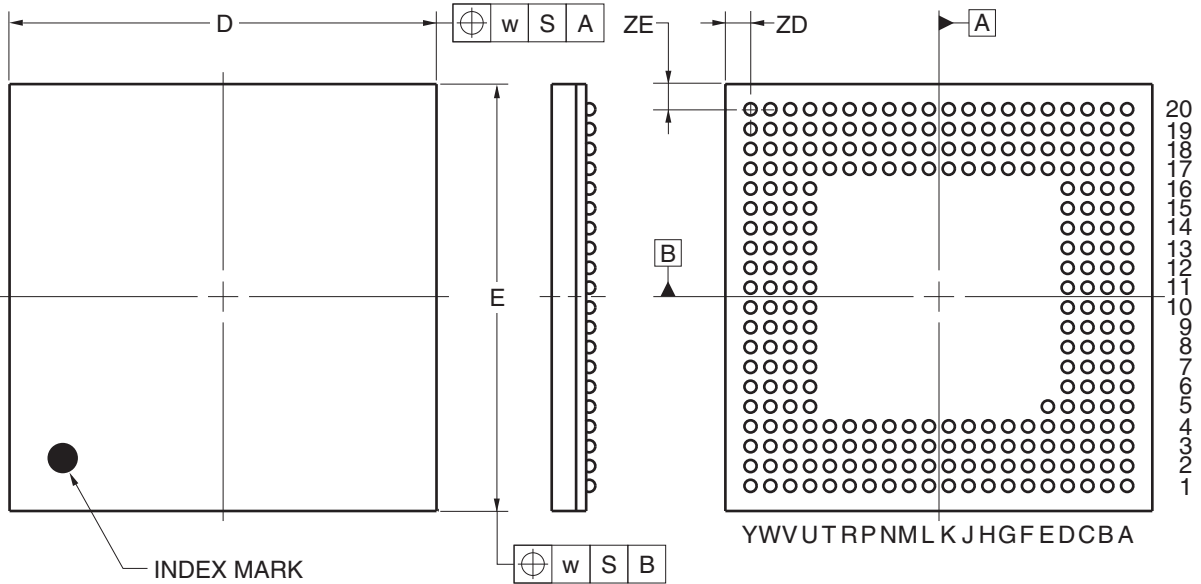

JEITA Package Code	RENESAS Code	Previous Code	MASS (TYP.) [g]
P-LFBGA257-14x14-0.65	PLBG0257JA-A	P257F1-65-FA5-1	0.55

(UNIT:mm)

ITEM	DIMENSIONS
D	14.00±0.10
E	14.00±0.10
w	0.20
e	0.65
A	1.43±0.10
A1	0.30±0.05
A2	1.13
b	0.40±0.05
x	0.08
y	0.10
y1	0.20
ZD	0.825
ZE	0.825