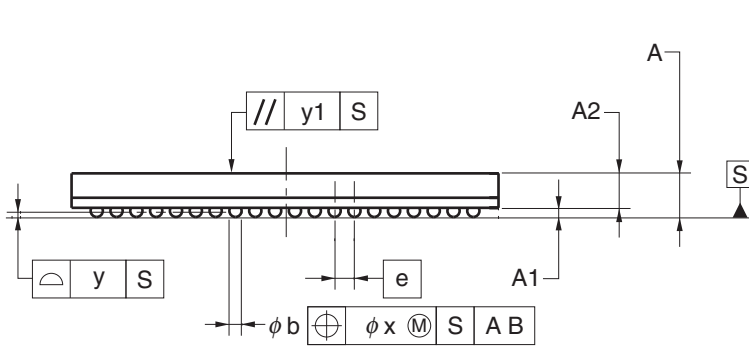

JEITA Package Code	RENESAS Code	Previous Code	MASS (TYP.) [g]
P-LFBGA257-14x14-0.65	PLBG0257JA-A	P257F1-65-FA5-1	0.55

(UNIT:mm)

ITEM	DIMENSIONS
D	14.00±0.10
E	14.00±0.10
w	0.20
e	0.65
A	1.43±0.10
A1	0.30±0.05
A2	1.13
b	0.40±0.05
x	0.08
y	0.10
y1	0.20
ZD	0.825
ZE	0.825