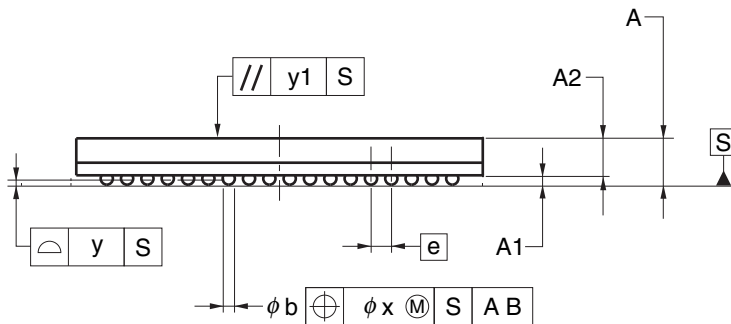

JEITA Package Code	RENESAS Code	Previous Code	MASS (TYP.) [g]
P-LFBGA289-10x10-0.50	PLBG0289KA-A	P289F1-50-DA6-1	0.22

(UNIT:mm)

ITEM	DIMENSIONS
D	10.00±0.10
E	10.00±0.10
w	0.20
e	0.50
A	1.14±0.10
A1	0.23±0.05
A2	0.91
b	0.30±0.05
x	0.05
y	0.08
y1	0.20
ZD	0.75
ZE	0.75