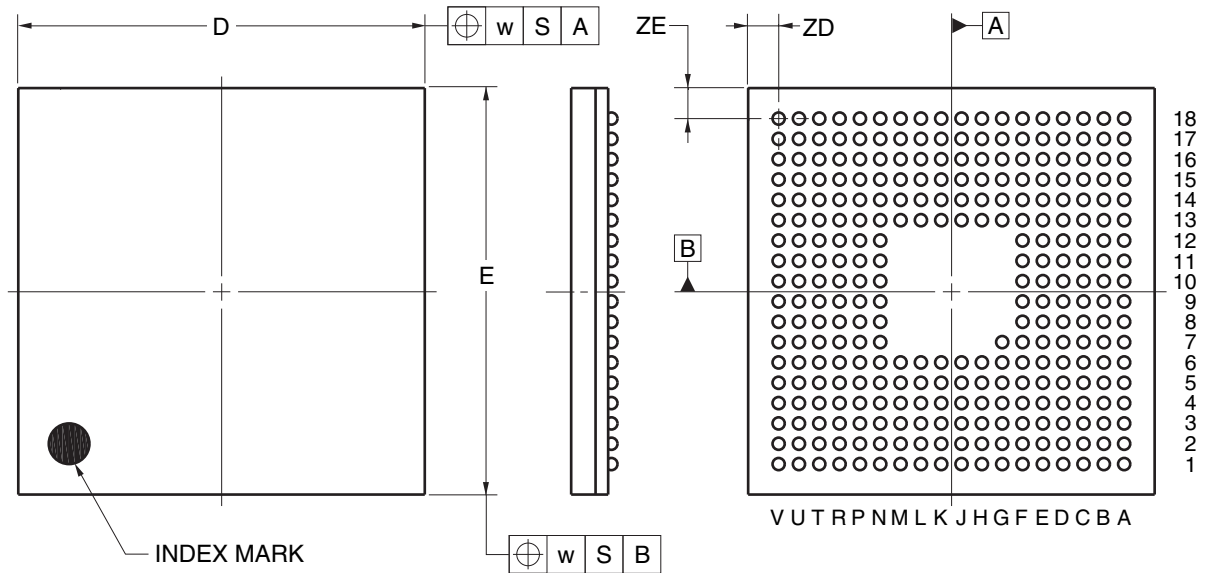

JEITA Package Code	RENESAS Code	Previous Code	MASS (TYP.) [g]
P-LFBGA289-10x10-0.50	PLBG0289KA-A	P289F1-50-DA6-1	0.22

(UNIT:mm)

ITEM	DIMENSIONS
D	10.00±0.10
E	10.00±0.10
w	0.20
e	0.50
A	1.14±0.10
A1	0.23±0.05
A2	0.91
b	0.30±0.05
x	0.05
y	0.08
y1	0.20
ZD	0.75
ZE	0.75