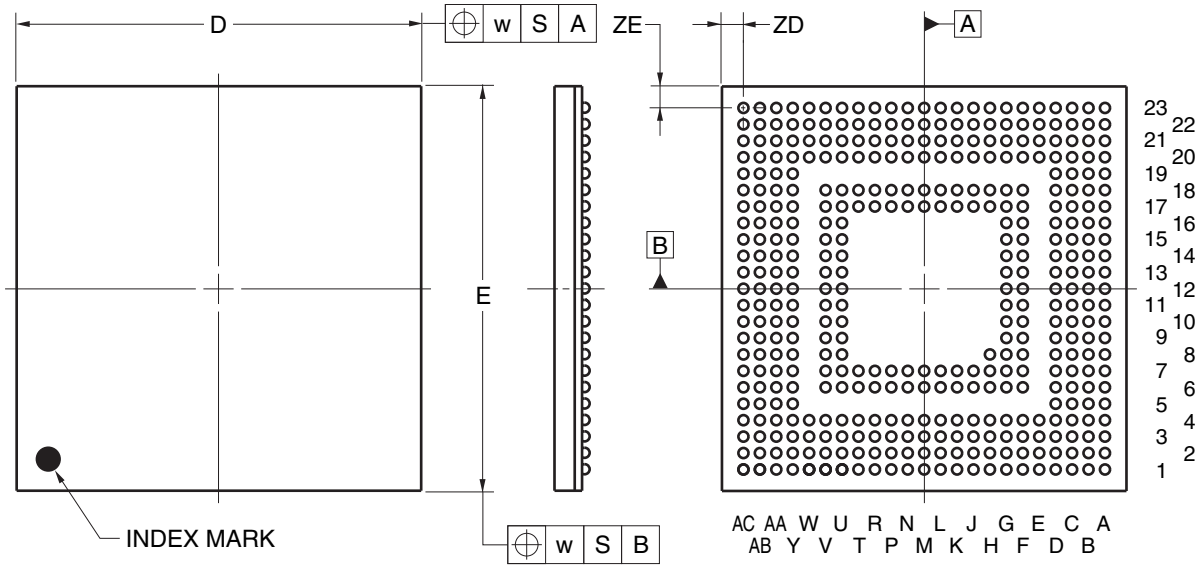

JEITA Package Code	RENESAS Code	Previous Code	MASS (TYP.) [g]
P-LFBGA393-16x16-0.65	PLBG0393JB-A	P393F1-65-GA9-1	0.7

(UNIT:mm)

ITEM	DIMENSIONS
D	16.00±0.10
E	16.00±0.10
w	0.20
A	1.41±0.10
A1	0.30±0.05
A2	1.11
e	0.65
b	0.40±0.05
x	0.08
y	0.10
y1	0.20
ZD	0.85
ZE	0.85