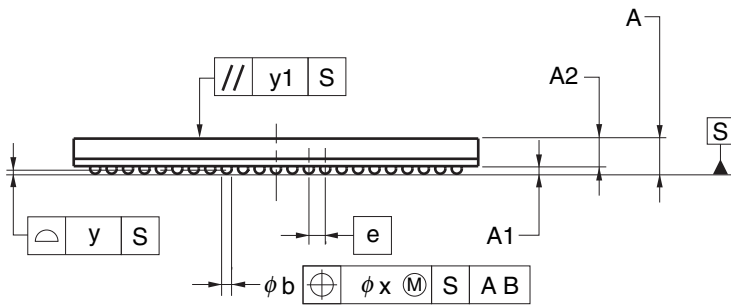

JEITA Package Code	RENESAS Code	Previous Code	MASS (TYP.) [g]
P-LFBGA393-16x16-0.65	PLBG0393JB-A	P393F1-65-GA9-1	0.7

(UNIT:mm)

ITEM	DIMENSIONS
D	16.00±0.10
E	16.00±0.10
w	0.20
A	1.41±0.10
A1	0.30±0.05
A2	1.11
e	0.65
b	0.40±0.05
x	0.08
y	0.10
y1	0.20
ZD	0.85
ZE	0.85