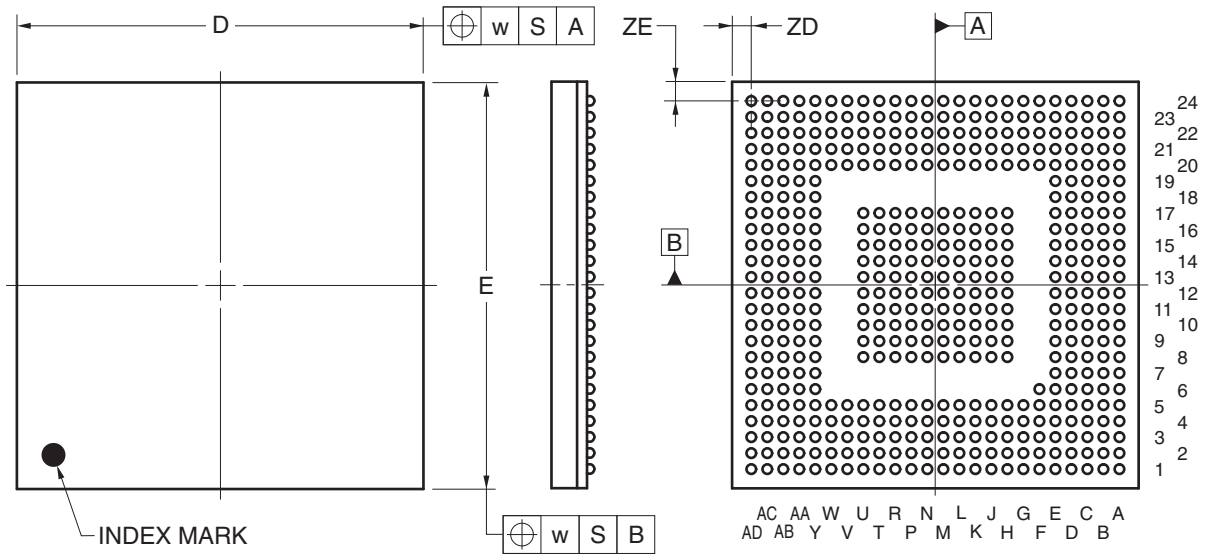

JEITA Package Code	RENESAS Code	Previous Code	MASS (TYP.) [g]
P-LFBGA481-12.7x12.7-0.50	PLBG0481KA-A	P481F1-50-ENP-2	0.47

(UNIT:mm)

ITEM	DIMENSIONS
D	12.70±0.10
E	12.70±0.10
w	0.20
e	0.50
A	1.32±0.10
A1	0.21±0.05
A2	1.11
b	0.32±0.05
x	0.05
y	0.08
y1	0.20
ZD	0.60
ZE	0.60