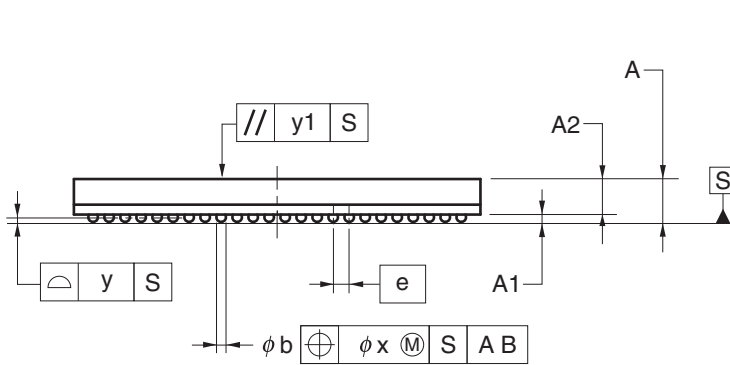

JEITA Package Code	RENESAS Code	Previous Code	MASS (TYP.) [g]
P-LFBGA481-12.7x12.7-0.50	PLBG0481KA-A	P481F1-50-ENP-2	0.47

(UNIT:mm)

ITEM	DIMENSIONS
D	12.70±0.10
E	12.70±0.10
w	0.20
e	0.50
A	1.32±0.10
A1	0.21±0.05
A2	1.11
b	0.32±0.05
x	0.05
y	0.08
y1	0.20
ZD	0.60
ZE	0.60