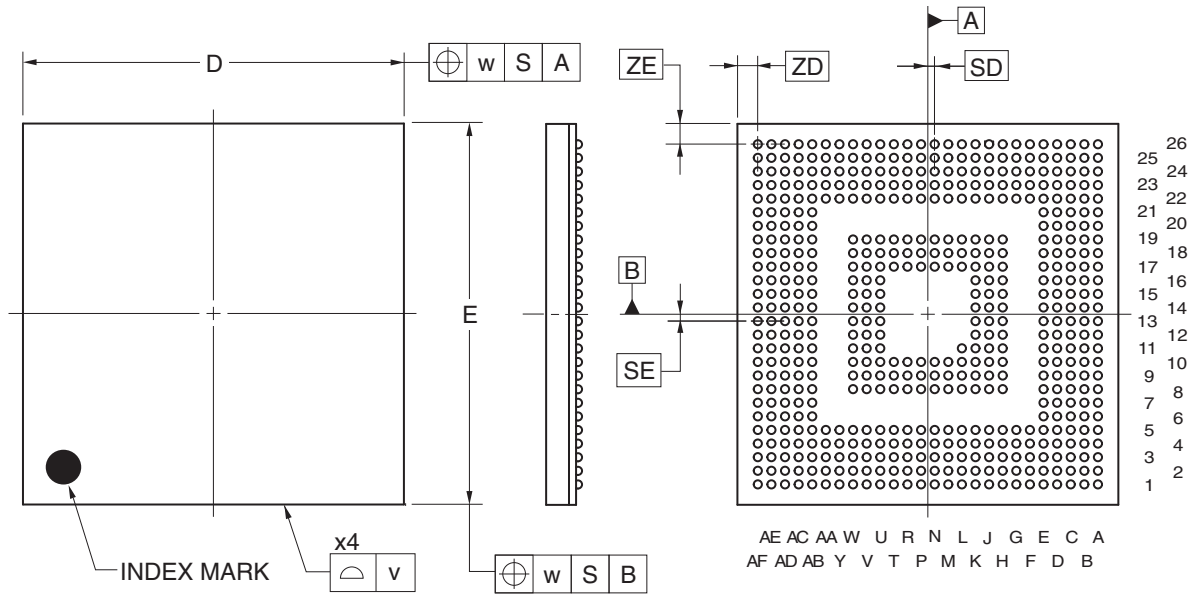

JEITA Package Code	RENESAS Code	Previous Code	MASS (TYP.) [g]
P-LFBGA529-14x14-0.50	PLBG0529KA-A	P529F1-50-FAE-2	0.53

(UNIT:mm)

ITEM	DIMENSIONS
D	14.00±0.10
E	14.00±0.10
v	0.15
w	0.20
A	1.32±0.10
A1	0.22±0.05
A2	1.10
e	0.50
SD	0.25
SE	0.25
b	0.30±0.05
x	0.05
y	0.08
y1	0.20
ZD	0.75
ZE	0.75