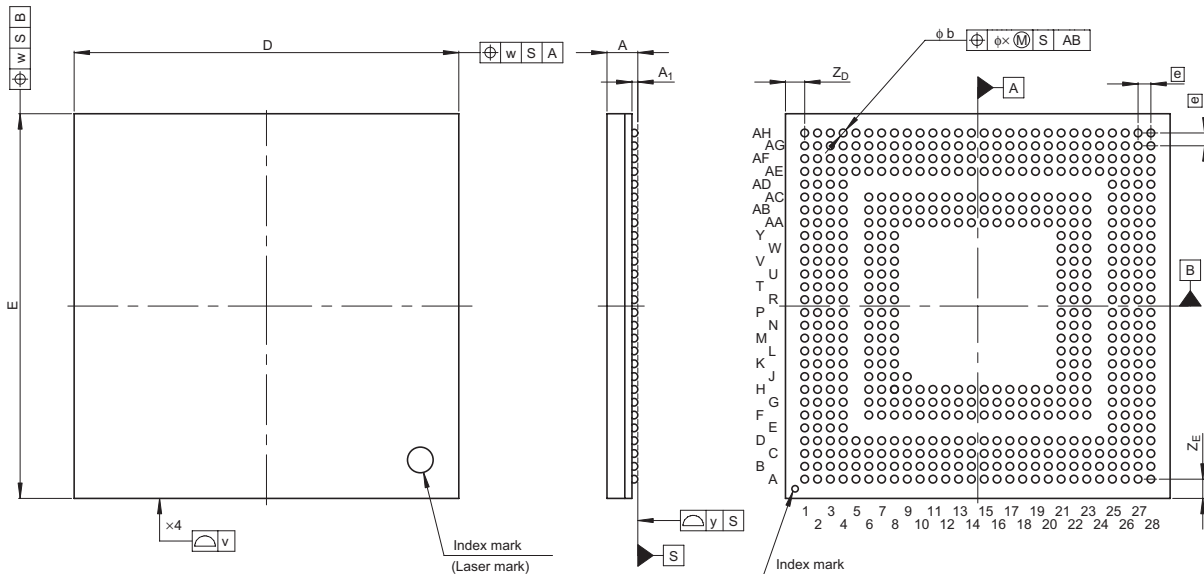

JEITA Package Code	RENASAS Code	Previous Code	MASS[Typ.]
P-LFPGA565-15x15-0.50	PLBG0565KA-A	565FHE	0.6g

Reference Symbol	Dimension in Millimeters		
	Min	Nom	Max
D	—	15.0	—
E	—	15.0	—
v	—	—	0.15
w	—	—	0.20
A	—	—	1.3
A <sub>1</sub>	0.18	0.23	0.28
e	—	0.5	—
b	0.25	0.3	0.35
x	—	—	0.08
y	—	—	0.10
Z <sub>D</sub>	—	0.75	—
Z <sub>E</sub>	—	0.75	—