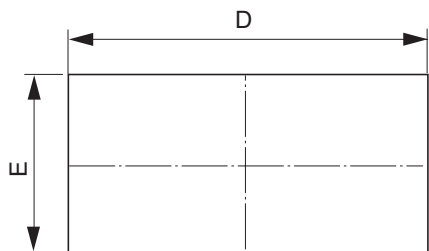

Package Name	JEITA Package Code	RENESAS Code	Previous Code	MASS[Typ.]
MP6-8	—	PXSN0008ZA-A	MP6-8V	0.0008 g

Pattern of terminal position areas

Reference Symbol	Dimension in Millimeters		
	Min	Nom	Max
A	0.27	0.30	0.33
b	0.25	0.27	0.29
D	1.60	1.63	1.66
E	0.64	0.67	0.70
e	—	0.42	—
e <sub>1</sub>	—	0.38	—
L	0.17	0.19	0.21
b <sub>1</sub>	—	0.27	—
e <sub>2</sub>	—	0.42	—
e <sub>3</sub>	—	0.38	—
l <sub>1</sub>	—	0.19	—