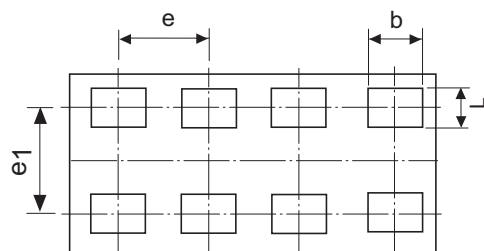

Package Name	JEITA Package Code	RENESAS Code	Previous Code	MASS[Typ.]
MP6-8	—	PXSN0008ZA-A	MP6-8V	0.0008 g

Pattern of terminal position areas

Reference Symbol	Dimension in Millimeters		
	Min	Nom	Max
A	0.27	0.30	0.33
b	0.25	0.27	0.29
D	1.60	1.63	1.66
E	0.64	0.67	0.70
e	—	0.42	—
e <sub>1</sub>	—	0.38	—
L	0.17	0.19	0.21
b <sub>1</sub>	—	0.27	—
e <sub>2</sub>	—	0.42	—
e <sub>3</sub>	—	0.38	—
l <sub>1</sub>	—	0.19	—