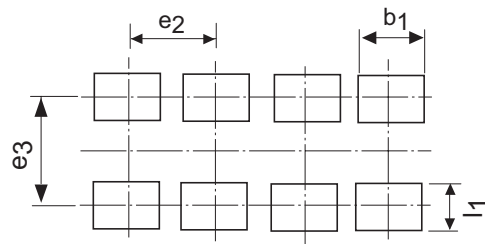

Package Name	JEITA Package Code	RENESAS Code	Previous Code	MASS[Typ.]
MP6-8	—	PXSN0008ZA-A	MP6-8V	0.0008 g

Pattern of terminal position areas

Reference Symbol	Dimension in Millimeters		
	Min	Nom	Max
A	0.27	0.30	0.33
b	0.25	0.27	0.29
D	1.60	1.63	1.66
E	0.64	0.67	0.70
e	—	0.42	—
e <sub>1</sub>	—	0.38	—
L	0.17	0.19	0.21
b <sub>1</sub>	—	0.27	—
e <sub>2</sub>	—	0.42	—
e <sub>3</sub>	—	0.38	—
l <sub>1</sub>	—	0.19	—