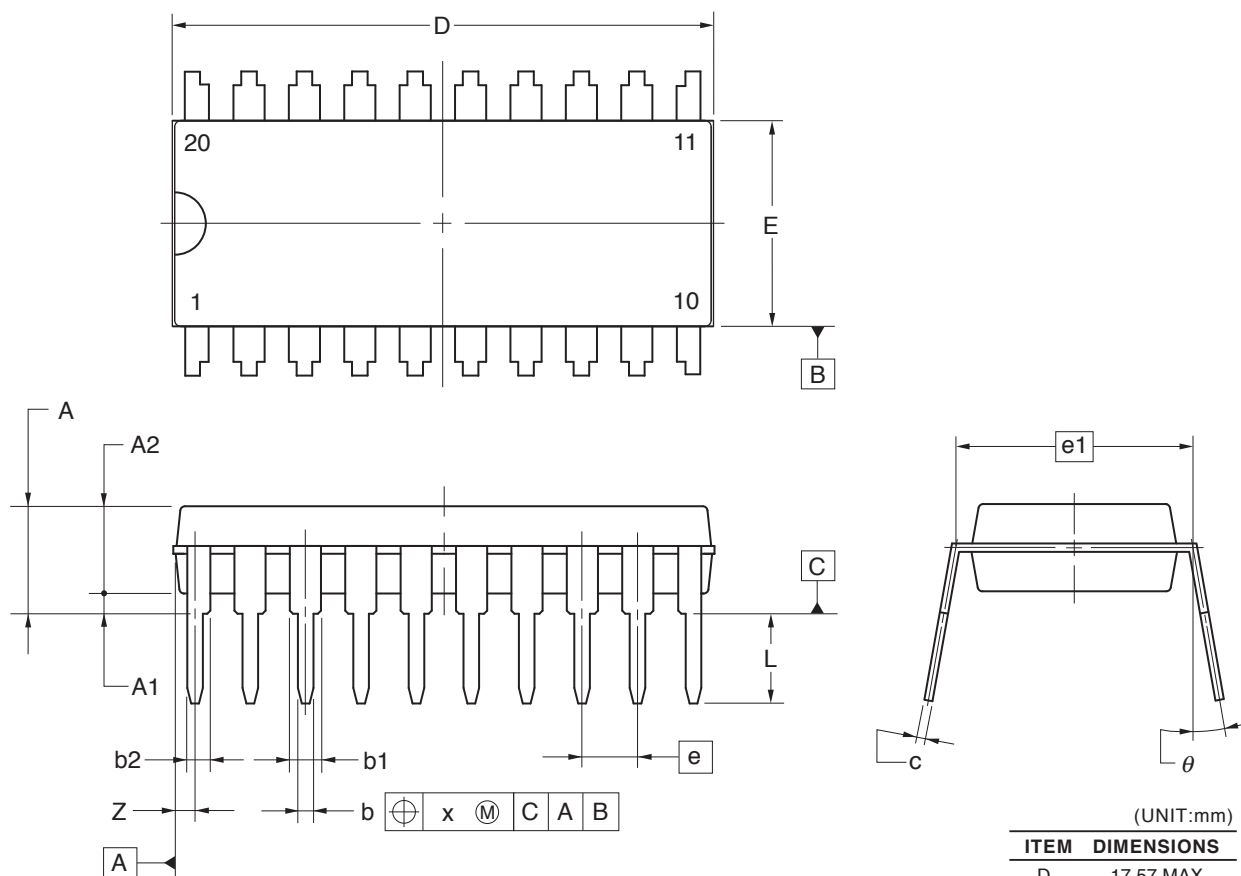

20-PIN PLASTIC SDIP (7.62mm (300))

(UNIT:mm)

ITEM	DIMENSIONS
D	17.57 MAX.
E	6.60
A	3.70 MAX.
A1	0.65±0.10
A2	2.80
e	1.778
e1	7.62
b	0.52±0.10
b1	1.02±0.10
b2	0.77±0.10
c	0.27±0.07
L	2.86±0.20
x	0.25
θ	0° to 5°
Z	0.609

P20CS-70-CAC-1