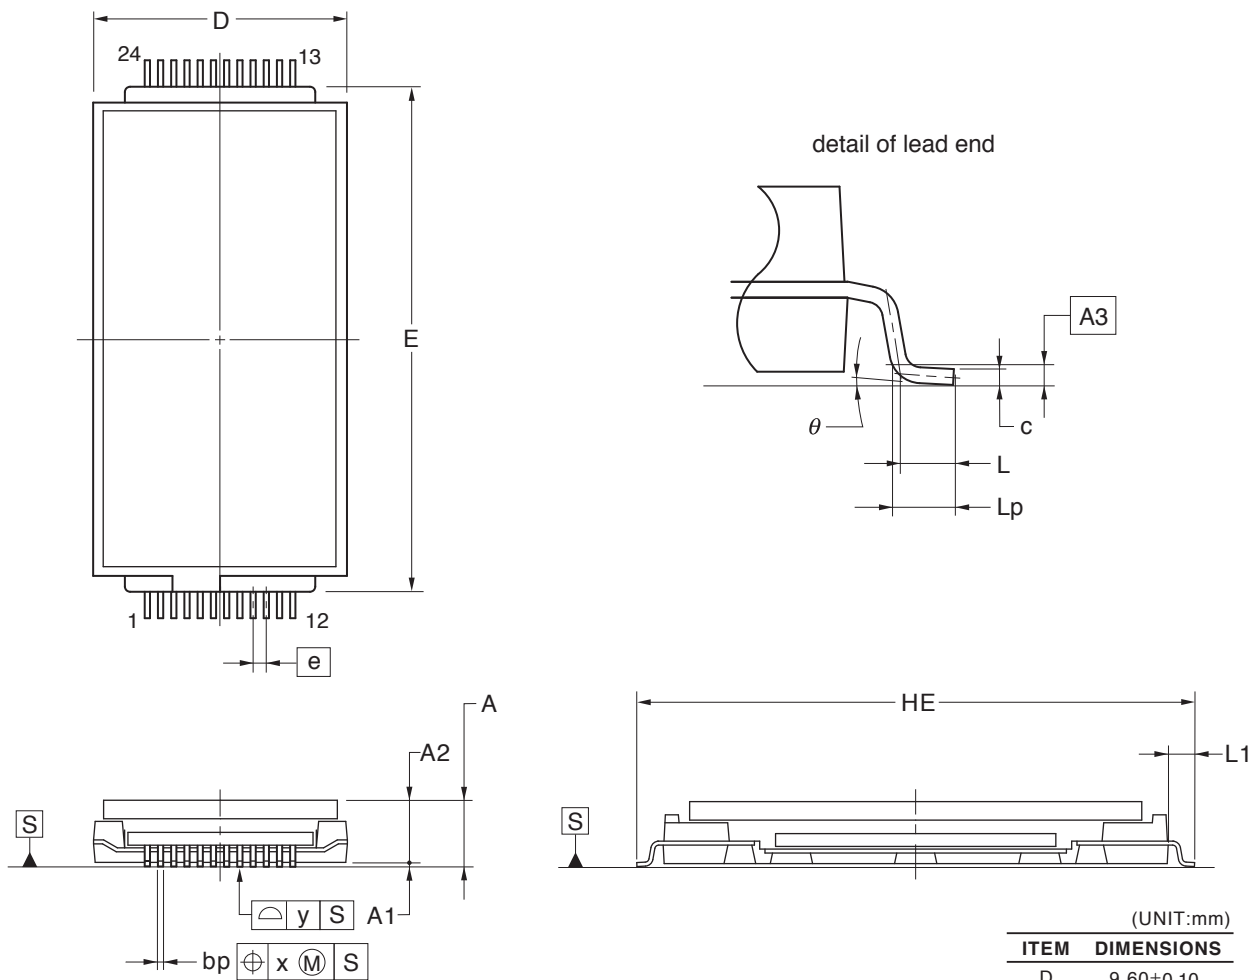

## 24-PIN PLASTIC SSOP(19.1x9.6)

(UNIT:mm)

ITEM	DIMENSIONS
D	9.60±0.10
E	19.10±0.10
HE	21.10±0.20
A	2.47±0.20
A1	0.12±0.05
A2	2.35
A3	0.25
e	0.50
bp	0.20 <sup>+0.10</sup> <sub>-0.05</sub>
c	0.15 <sup>+0.05</sup> <sub>-0.01</sub>
L	0.50
Lp	0.60±0.15
L1	1.00±0.15
x	0.16
y	0.10
θ	3° <sup>+5°</sup> <sub>-3°</sub>

P24MM-50-MAB-1