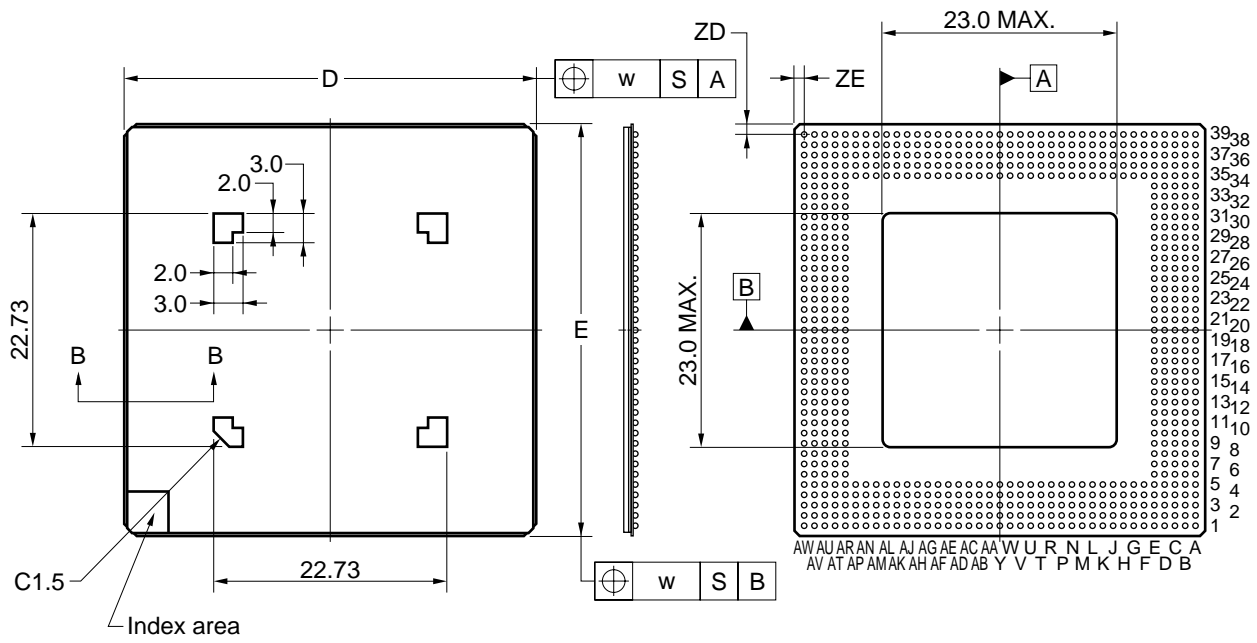

# 680-PIN TAPE BGA (40x40)

Section B-B

ITEM	MILLIMETERS
D	40.0±0.20
E	40.0±0.20
w	0.15
A	1.30 <sup>+0.30</sup> <sub>-0.20</sub>
A1	0.50±0.10
A2	0.80
A4	0.25 MIN.
Ⓢ	1.00
b	0.60±0.10
x	0.10
y	0.15
y1	0.35
ZD	1.00
ZE	1.00

P680FF-100-UA1