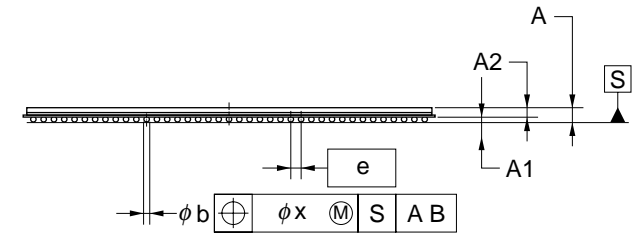

# 680-PIN TAPE BGA (40x40)

Section B-B

ITEM	MILLIMETERS
D	40.0±0.20
E	40.0±0.20
w	0.15
A	1.30 <sup>+0.30</sup> <sub>-0.20</sub>
A1	0.50±0.10
A2	0.80
A4	0.25 MIN.
Ⓢ	1.00
b	0.60±0.10
x	0.10
y	0.15
y1	0.35
ZD	1.00
ZE	1.00