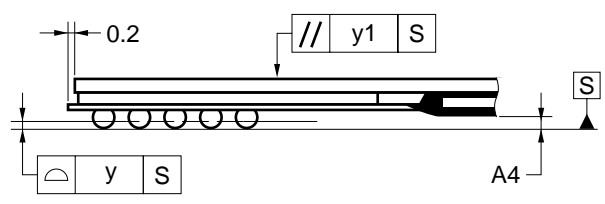

# 680-PIN TAPE BGA (40x40)

Section B-B

ITEM	MILLIMETERS
D	40.0±0.20
E	40.0±0.20
w	0.15
A	1.30 <sup>+0.30</sup> <sub>-0.20</sub>
A1	0.50±0.10
A2	0.80
A4	0.25 MIN.
Ⓢ	1.00
b	0.60±0.10
x	0.10
y	0.15
y1	0.35
ZD	1.00
ZE	1.00