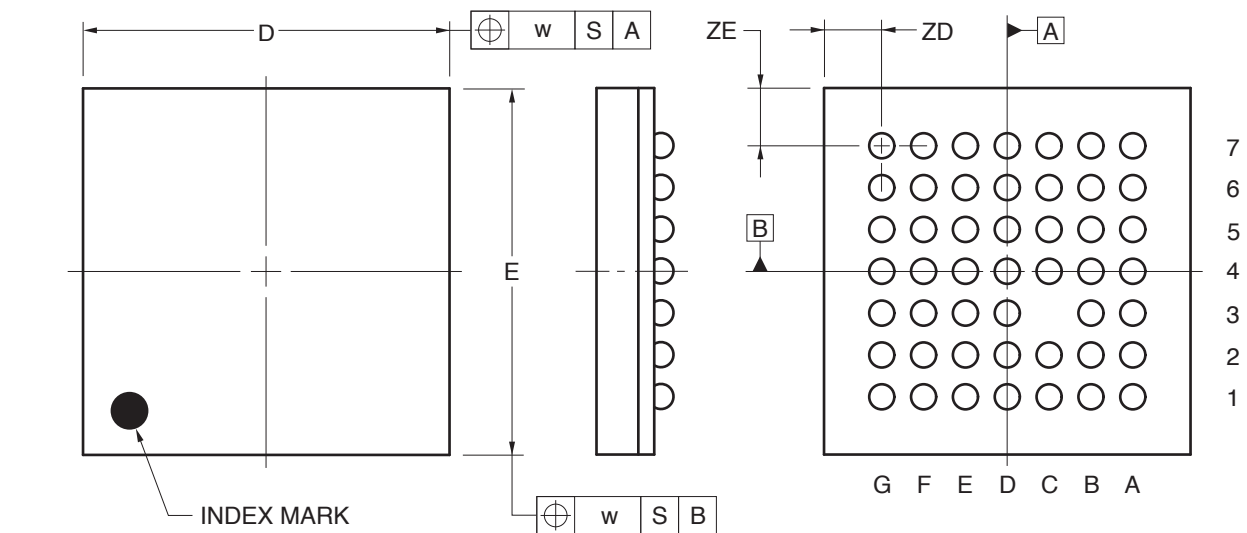

48-PIN PLASTIC FBGA (4.38x4.38)

(UNIT:mm)

ITEM	DIMENSIONS
D	4.38±0.10
E	4.38±0.10
w	0.20
A	0.92±0.10
A1	0.23±0.05
A2	0.69
e	0.50
b	0.30±0.05
x	0.05
y	0.08
y1	0.20
ZD	0.69
ZE	0.69

P48F1-50-AA4-1