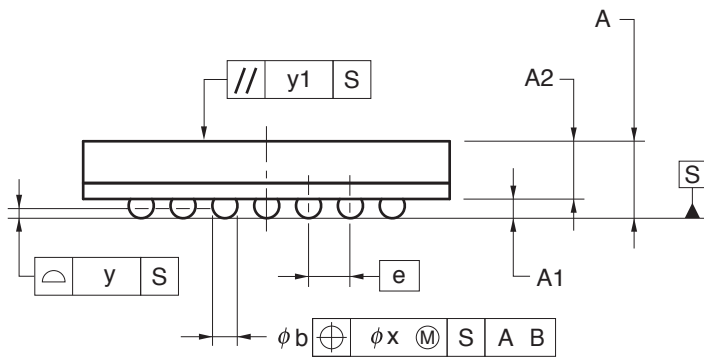

48-PIN PLASTIC FBGA (4.38x4.38)

(UNIT:mm)

ITEM	DIMENSIONS
D	4.38±0.10
E	4.38±0.10
w	0.20
A	0.92±0.10
A1	0.23±0.05
A2	0.69
e	0.50
b	0.30±0.05
x	0.05
y	0.08
y1	0.20
ZD	0.69
ZE	0.69

P48F1-50-AA4-1