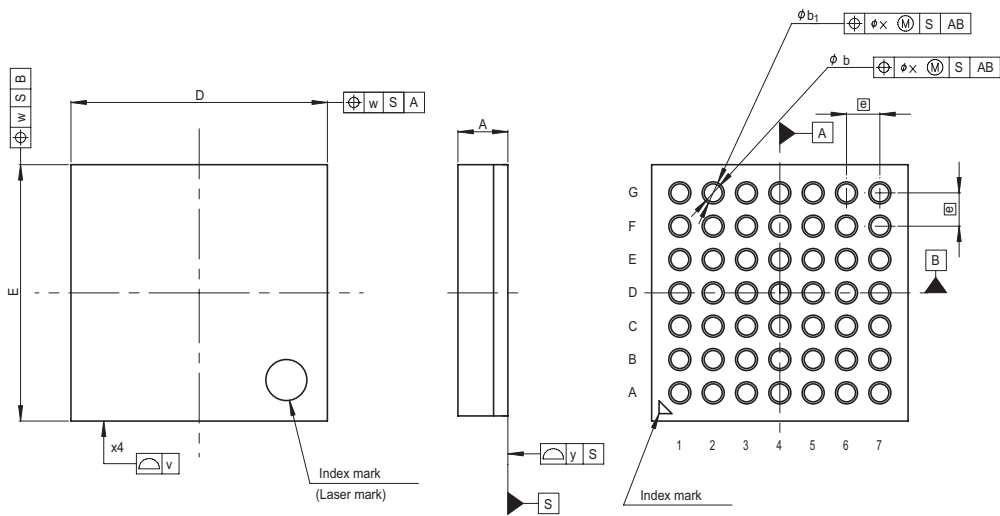

JEITA Package Code	RENESAS Code	Previous Code	MASS[Typ.]
P-TFLGA49-5x5-0.65	PTLG0049JA-A	49F0G	0.05g

Reference Symbol	Dimension in Millimeters		
	Min	Nom	Max
D	—	5.0	—
E	—	5.0	—
v	—	—	0.15
w	—	—	0.20
A	—	—	1.05
e	—	0.65	—
b	0.31	0.35	0.39
b <sub>1</sub>	0.39	0.43	0.47
x	—	—	0.08
y	—	—	0.10