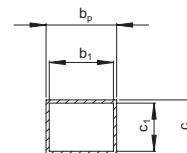

JEITA Package Code
P-TSSOP8-4.4x3-0.65

RENESAS Code
PTSP0008JC-A

Previous Code
TTP-8DA

MASS[Typ.]
0.034g

- NOTE)
1. DIMENSIONS^{**1} (Nom)^{**2}
DO NOT INCLUDE MOLD FLASH.
2. DIMENSION^{**3} DOES NOT
INCLUDE TRIM OFFSET.

Terminal cross section

Detail F

Reference Symbol	Dimension in Millimeters		
	Min	Nom	Max
D	—	3.00	3.30
E	—	4.40	—
A ₂	—	—	—
A ₁	0.03	0.07	0.10
A	—	—	1.10
b _p	0.15	0.22	0.30
b ₁	—	0.20	—
c	0.12	0.17	0.22
c ₁	—	0.15	—
θ	0°	—	8°
H _E	6.20	6.40	6.60
e	—	0.65	—
x	—	—	0.13
y	—	—	0.10
Z	—	—	0.805
L	0.40	0.50	0.60
L ₁	—	1.00	—