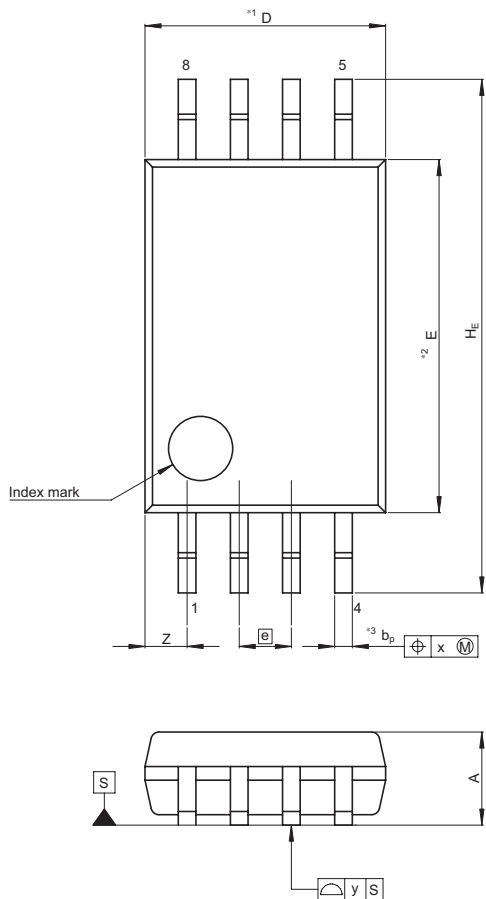

JEITA Package Code
P-TSSOP8-4.4x3-0.65

RENESAS Code
PTSP0008JC-A

Previous Code
TTP-8DA

MASS[Typ.]
0.034g

- NOTE)
1. DIMENSIONS^{**1} (Nom)^{**2}
DO NOT INCLUDE MOLD FLASH.
2. DIMENSION^{**3} DOES NOT
INCLUDE TRIM OFFSET.

Terminal cross section

Detail F

Reference Symbol	Dimension in Millimeters		
	Min	Nom	Max
D	—	3.00	3.30
E	—	4.40	—
A ₂	—	—	—
A ₁	0.03	0.07	0.10
A	—	—	1.10
b _p	0.15	0.22	0.30
b ₁	—	0.20	—
c	0.12	0.17	0.22
c ₁	—	0.15	—
θ	0°	—	8°
H _E	6.20	6.40	6.60
e	—	0.65	—
x	—	—	0.13
y	—	—	0.10
Z	—	—	0.805
L	0.40	0.50	0.60
L ₁	—	1.00	—