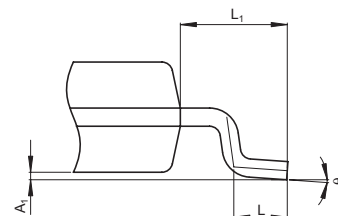

JEITA Package Code
P-TSSOP8-4.4x3-0.65

RENESAS Code
PTSP0008JC-A

Previous Code
TTP-8DA

MASS[Typ.]
0.034g

- NOTE)
1. DIMENSIONS^{**1} (Nom)^{**2}
DO NOT INCLUDE MOLD FLASH.
2. DIMENSION^{**3} DOES NOT
INCLUDE TRIM OFFSET.

Terminal cross section

Detail F

Reference Symbol	Dimension in Millimeters		
	Min	Nom	Max
D	—	3.00	3.30
E	—	4.40	—
A ₂	—	—	—
A ₁	0.03	0.07	0.10
A	—	—	1.10
b _p	0.15	0.22	0.30
b ₁	—	0.20	—
c	0.12	0.17	0.22
c ₁	—	0.15	—
θ	0°	—	8°
H _E	6.20	6.40	6.60
e	—	0.65	—
x	—	—	0.13
y	—	—	0.10
Z	—	—	0.805
L	0.40	0.50	0.60
L ₁	—	1.00	—