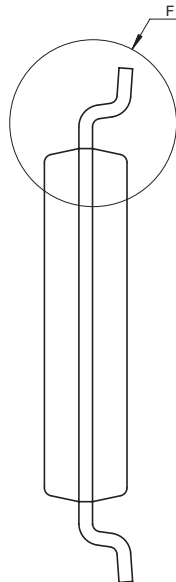

JEITA Package Code
P-TSSOP8-4.4x3-0.65

RENESAS Code
PTSP0008JC-A

Previous Code
TTP-8DA

MASS[Typ.]
0.034g

- NOTE)
1. DIMENSIONS^{**1} (Nom)^{**2}
DO NOT INCLUDE MOLD FLASH.
2. DIMENSION^{**3} DOES NOT
INCLUDE TRIM OFFSET.

Terminal cross section

Detail F

Reference Symbol	Dimension in Millimeters		
	Min	Nom	Max
D	—	3.00	3.30
E	—	4.40	—
A ₂	—	—	—
A ₁	0.03	0.07	0.10
A	—	—	1.10
b _p	0.15	0.22	0.30
b ₁	—	0.20	—
c	0.12	0.17	0.22
c ₁	—	0.15	—
θ	0°	—	8°
H _E	6.20	6.40	6.60
e	—	0.65	—
x	—	—	0.13
y	—	—	0.10
Z	—	—	0.805
L	0.40	0.50	0.60
L ₁	—	1.00	—